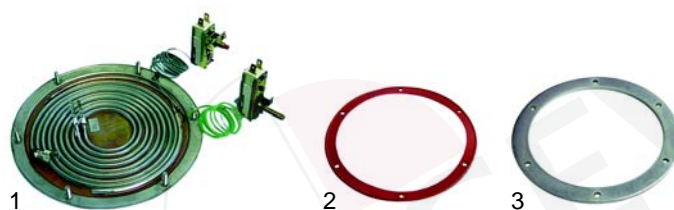

Bainmarie (Elektro)

Abb.	Bestell-Nr.	Beschreibung	Gerätetyp	Vergl.-Nr.
1	415545	833W/230V		160025
2	418280	1200W/230V		160031

Abb.	Bestell-Nr.	Beschreibung	Gerätetyp	Vergl.-Nr.
1	300020	Schalter, 2-polig		A67100
2	300021	Schalter, 4-polig		-
3	110231	Knebel		-

Wärmeschränke

Abb.	Bestell-Nr.	Beschreibung	Gerätetyp	Vergl.-Nr.
1	375143	Thermostat, 110°C		162020
2	110119	Knebel		-
3	359677	Signallampe		168080

Abb.	Bestell-Nr.	Beschreibung	Gerätetyp	Vergl.-Nr.
1	601249	Ventilator		161030
2	415734	1000W/230V		160055
3	550871	Distanzbuchse		160095

Abb.	Bestell-Nr.	Beschreibung	Gerätetyp	Vergl.-Nr.
1	415661	3000W/230V		160087
2	520323	Dichtung		-
3	520324	Flansch		-

Abb.	Bestell-Nr.	Beschreibung	Gerätetyp	Vergl.-Nr.
1	375019	Thermostat		162015
2	110133	Knebel		-
3	359677	Signallampe		168080