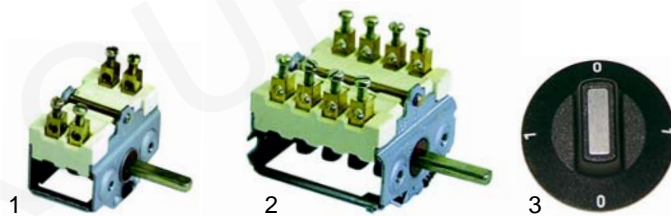

Bainmarie (Elektro)

Abb.	Bestell-Nr.	Beschreibung	Gerätetyp	Vergl.-Nr.
1	415545	833W/230V		160025
2	418280	1200W/230V		160031

Abb.	Bestell-Nr.	Beschreibung	Gerätetyp	Vergl.-Nr.
1	300020	Schalter, 2-polig		A67100
2	300021	Schalter, 4-polig		-
3	110231	Knebel		-