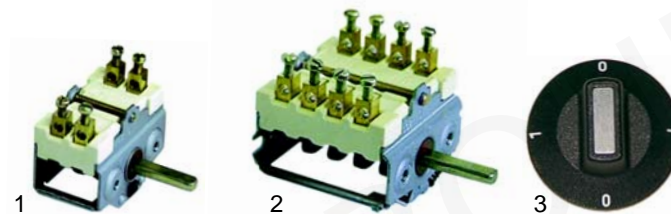

Abb.	Bestell-Nr.	Beschreibung	Gerätetyp	Vergl.-Nr.
1	375137	Sicherheitsthermostat		-
2	375300	Thermostat, 110°C		-
3	110119	Knebel		-

Abb.	Bestell-Nr.	Beschreibung	Gerätetyp	Vergl.-Nr.
1	300020	Schalter, 2-pol.		167100
2	300021	Schalter, 4-pol.		-
3	110231	Knebel		-

S

Passend für Stahl

Wärmebrücken (Elektro)

Abb.	Bestell-Nr.	Beschreibung	Gerätetyp	Vergl.-Nr.
1	415101	250W/230V		160065
1	415102	400W/230V		160070
2	359676	350W/230V		161030

Abb.	Bestell-Nr.	Beschreibung	Gerätetyp	Vergl.-Nr.
1	301199	Wahlschalter		167105
2	110126	Knebel		
3	359717	Lampenfassung		160063