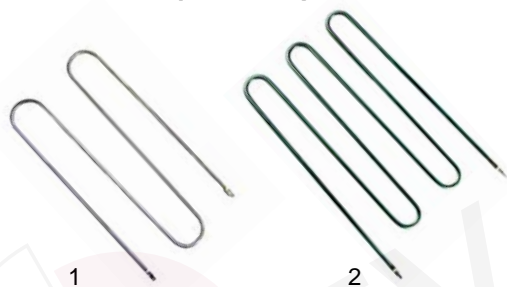

Bainmarie (Elektro)

Abb.	Bestell-Nr.	Beschreibung	Gerätetyp	Vergl.-Nr.
1	415545	833W/230V		160025
2	418280	1200W/230V		160031

Abb.	Bestell-Nr.	Beschreibung	Gerätetyp	Vergl.-Nr.
1	300020	Schalter, 2-polig		A67100
2	300021	Schalter, 4-polig		-
3	110231	Knebel		-