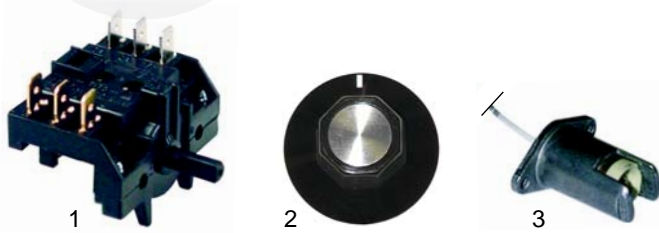

Abb.	Bestell-Nr.	Beschreibung	Gerätetyp	Vergl.-Nr.
1	375137	Sicherheitsthermostat		-
2	375300	Thermostat, 110°C		-
3	110119	Knebel		-

Abb.	Bestell-Nr.	Beschreibung	Gerätetyp	Vergl.-Nr.
1	300020	Schalter, 2-pol.		167100
2	300021	Schalter, 4-pol.		-
3	110231	Knebel		-

S

Passend für Stahl

Wärmebrücken (Elektro)

Abb.	Bestell-Nr.	Beschreibung	Gerätetyp	Vergl.-Nr.
1	415101	250W/230V		160065
1	415102	400W/230V		160070
2	359676	350W/230V		161030

Abb.	Bestell-Nr.	Beschreibung	Gerätetyp	Vergl.-Nr.
1	301199	Wahlschalter		167105
2	110126	Knebel		
3	359717	Lampenfassung		160063

Abb.	Bestell-Nr.	Beschreibung	Gerätetyp	Vergl.-Nr.
1	380015	Energiregler		167115
2	110075	Knebel		
3	359677	Signallampe		168080