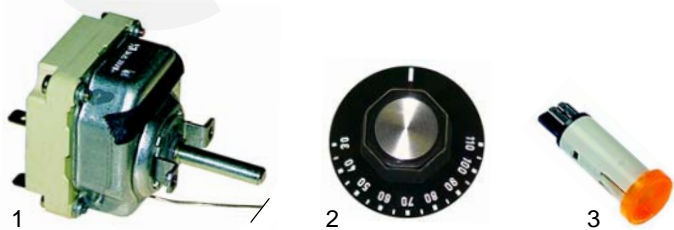

Wärmeschränke

Abb.	Bestell-Nr.	Beschreibung	Gerätetyp	Vergl.-Nr.
1	375143	Thermostat, 110°C		162020
2	110119	Knebel		-
3	359677	Signallampe		168080

Abb.	Bestell-Nr.	Beschreibung	Gerätetyp	Vergl.-Nr.
1	601249	Ventilator		161030
2	415734	1000W/230V		160055
3	550871	Distanzbuchse		160095