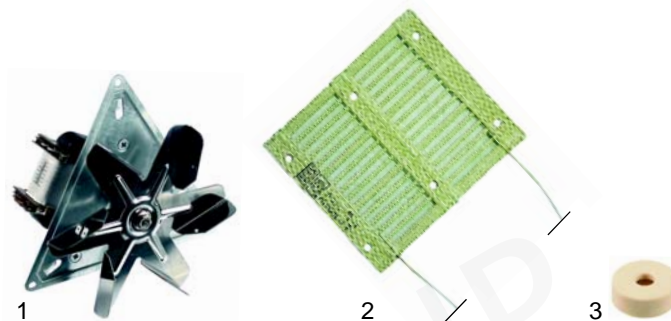

Abb.	Bestell-Nr.	Beschreibung	Gerätetyp	Vergl.-Nr.
1	601249	Ventilator		161030
2	415734	1000W/230V		160055
3	550871	Distanzbuchse		160095