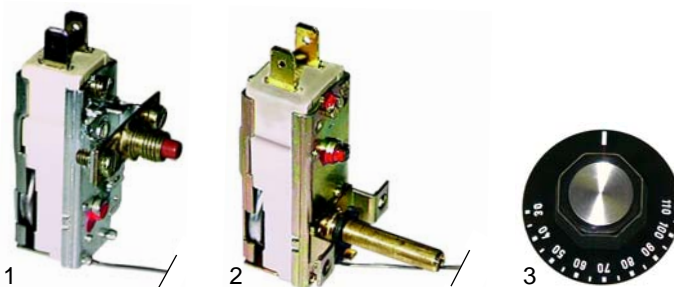

Abb.	Bestell-Nr.	Beschreibung	Gerätetyp	Vergl.-Nr.
1	415661	3000W/230V		160087
2	520323	Dichtung		-
3	520324	Flansch		-

Abb.	Bestell-Nr.	Beschreibung	Gerätetyp	Vergl.-Nr.
1	375019	Thermostat		162015
2	110133	Knebel		-
3	359677	Signallampe		168080

Abb.	Bestell-Nr.	Beschreibung	Gerätetyp	Vergl.-Nr.
1	375137	Sicherheitsthermostat		-
2	375300	Thermostat, 110°C		-
3	110119	Knebel		-

Abb.	Bestell-Nr.	Beschreibung	Gerätetyp	Vergl.-Nr.
1	300020	Schalter, 2-pol.		167100
2	300021	Schalter, 4-pol.		-
3	110231	Knebel		-