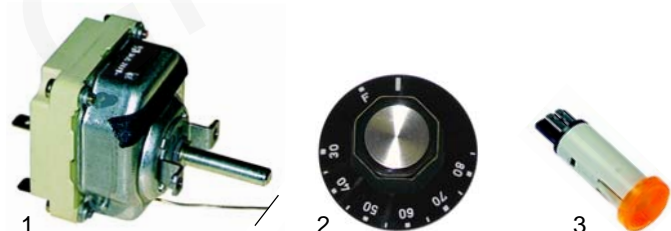

Abb.	Bestell-Nr.	Beschreibung	Gerätetyp	Vergl.-Nr.
1	415661	3000W/230V		160087
2	520323	Dichtung		-
3	520324	Flansch		-

Abb.	Bestell-Nr.	Beschreibung	Gerätetyp	Vergl.-Nr.
1	375019	Thermostat		162015
2	110133	Knebel		-
3	359677	Signallampe		168080

Abb.	Bestell-Nr.	Beschreibung	Gerätetyp	Vergl.-Nr.
1	375137	Sicherheitsthermostat		-
2	375300	Thermostat, 110°C		-
3	110119	Knebel		-

Abb.	Bestell-Nr.	Beschreibung	Gerätetyp	Vergl.-Nr.
1	300020	Schalter, 2-pol.		167100
2	300021	Schalter, 4-pol.		-
3	110231	Knebel		-