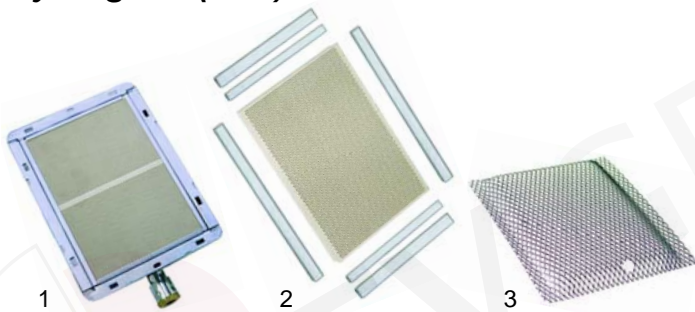

Gyrosgrills (Gas)

Abb.	Best.-Nr.	Beschreibung	Gerätetyp	V.-Nr.
1	104281	Brenner, kpl.	DKU.3G,	300
2	104282	Keramikplatte mit Dichtstreifen	DKU.4G, DKO.3G,	315, 320
3	850033	Gitter	KKO.4G	330

Abb.	Bestell-Nr.	Beschreibung	Gerätetyp	Vergleichs-Nr.
1	380015	Energieregler		414
2	110135	Rosette	DKU.3E,	413
3	110075	Knebel	DKU.4E, DKO.3E,	411
4	550508	Porzellanklemme	DKO.4E	402
5	550509	Keramikperle		401