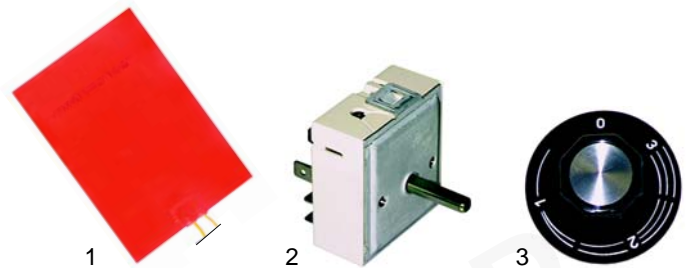

Passend für Naomi

Abb.	Bestell-Nr.	Beschreibung	Gerätetyp	Vergleichs-Nr.
1	106020	Gashahn	DKU.3G,	129
2	110250	Knebel	DKU.4G, DKO.3G,	130
3	102266	Thermoelement	KKO.4G	131

Abb.	Bestell-Nr.	Beschreibung	Gerätetyp	Vergleichs-Nr.
1	418262	Heizmatte		165
2	380015	Energieregler	DKU.3G/E, DKU.4G/E	160
3	110075	Knebel		161