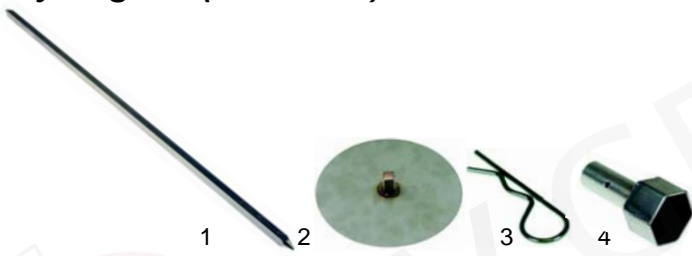

Abb.	Bestell-Nr.	Beschreibung	Gerätetyp	Vergleichs-Nr.
1	345575	Schalter		117
2	365038	Kondensator	Universal	118
3	550693	Steckdose		430

Gyrosgrills (Mechanik)

Abb.	Bestell-Nr.	Beschreibung	Gerätetyp	Vergleichs-Nr.
1	693454	Spieß, 700mm	DK_3G/E	1010
1	693455	Spieß, 900mm	DK_4G/E	1011
2	693456	Spießsteller	Universal	1015
3	693457	Sicherung	Universal	1020
4	693458	Spießhalter	DK_0G/E	1033