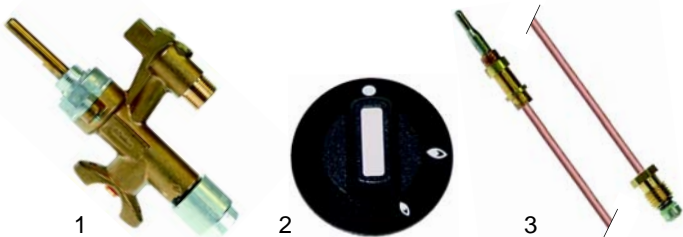

Gyrosgrills (Gas)

Abb.	Best.-Nr.	Beschreibung	Gerätetyp	V.-Nr.
1	104281	Brenner, kpl.	DKU.3G,	300
2	104282	Keramikplatte mit Dichtstreifen	DKU.4G, DKO.3G,	315, 320
3	850033	Gitter	KKO.4G	330

Abb.	Bestell-Nr.	Beschreibung	Gerätetyp	Vergleichs-Nr.
1	380015	Energieregler		414
2	110135	Rosette	DKU.3E,	413
3	110075	Knebel	DKU.4E, DKO.3E,	411
4	550508	Porzellanklemme	DKO.4E	402
5	550509	Keramikperle		401

Passend für Naomi

Abb.	Bestell-Nr.	Beschreibung	Gerätetyp	Vergleichs-Nr.
1	106020	Gashahn	DKU.3G,	129
2	110250	Knebel	DKU.4G, DKO.3G,	130
3	102266	Thermoelement	KKO.4G	131

Abb.	Bestell-Nr.	Beschreibung	Gerätetyp	Vergleichs-Nr.
1	418262	Heizmatte		165
2	380015	Energieregler	DKU.3G/E, DKU.4G/E	160
3	110075	Knebel		161

Abb.	Bestell-Nr.	Beschreibung	Gerätetyp	Vergl.-Nr.
1	100613	Hauptdüse, 0,81		203
1	100614	Hauptdüse, 1,45	DKU.3G,	202
1	101541	Hauptdüse, 1,53	DKU.4G, DKO.3G,	201
2	101591	Kleinbranddüse, 0,75	KKO.4G	222
2	101592	Kleinbranddüse, 1,40		221