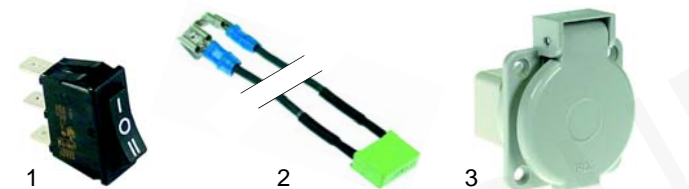

Abb.	Bestell-Nr.	Beschreibung	Gerätetyp	Vergl.-Nr.
1	100613	Hauptdüse, 0,81		203
1	100614	Hauptdüse, 1,45	DKU.3G,	202
1	101541	Hauptdüse, 1,53	DKU.4G, DKO.3G,	201
2	101591	Kleinbranddüse, 0,75	KKO.4G	222
2	101592	Kleinbranddüse, 1,40		221

Abb.	Bestell-Nr.	Beschreibung	Gerätetyp	Vergleichs-Nr.
1	500803	Motor	Universal	101A
2	500802	Motor/kpl.	DKO._	100

Gyrosgrills (Elektro)

Abb.	Bestell-Nr.	Beschreibung	Gerätetyp	Vergleichs-Nr.
1	418260	Heizkörper	DK._3.E, DK._4.E	400
2	693452	Glasscheibe	DK._3.E	453
3	693453	Glasscheibe	DK._4.E	454

Abb.	Bestell-Nr.	Beschreibung	Gerätetyp	Vergleichs-Nr.
1	345575	Schalter		117
2	365038	Kondensator	Universal	118
3	550693	Steckdose		430

Gyrosgrills (Mechanik)

Abb.	Bestell-Nr.	Beschreibung	Gerätetyp	Vergleichs-Nr.
1	693454	Spieß, 700mm	DK_3G/E	1010
1	693455	Spieß, 900mm	DK_4G/E	1011
2	693456	Spießsteller	Universal	1015
3	693457	Sicherung	Universal	1020
4	693458	Spießhalter	DK_0G/E	1033