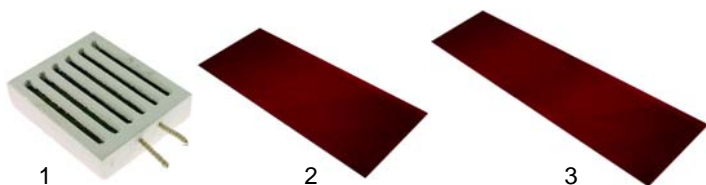

Gyrosgrills (Elektro)

Abb.	Bestell-Nr.	Beschreibung	Gerätetyp	Vergleichs-Nr.
1	418260	Heizkörper	DK._3.E, DK._4.E	400
2	693452	Glasscheibe	DK._3.E	453
3	693453	Glasscheibe	DK._4.E	454