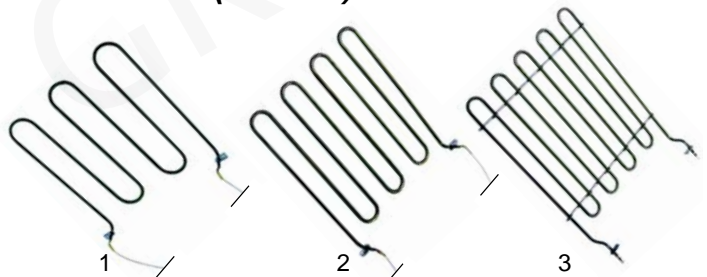

## Wurstbräter (Elektro)

Abb.	Bestell-Nr.	Beschreibung	Gerätetyp	Vergleichs-Nr.
1	415343	1500W/230V		0421000
2	415344	2500W/230V	0271_	0421100
3	415346	2500W/230V	0272_	0421300

Abb.	Bestell-Nr.	Beschreibung	Gerätetyp	Vergleichs-Nr.
1	101073	Gashahn		0431200, 0431210
2	110148	Knebel	0260_	0431220
3	102054	Thermoelement	0269_	0431410
4	102067	Mutter, M8x1	0270_	