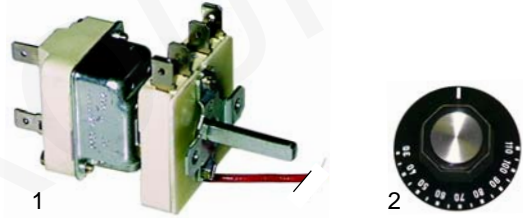

Abb.	Bestell-Nr.	Beschreibung	Gerätetyp	Vergleichs-Nr.
1	380005	Energieregler	0271_	0423110, 0423100
2	110238	Knebel	0272_	0423120
3	359140	Kontrolllampe	0273_	0426000

Wurstwärmer/Dämpfer

Abb.	Bestell-Nr.	Beschreibung	Gerätetyp	Vergl.-Nr.
1	415754	600W/230V	0250_, 0252_, 0253_, 0254_	0420000
2	415342	2000W/230V	0258	0445258
3	375115	Sicherheitsthermostat		0422000
4	359140	Signallampe		0425000