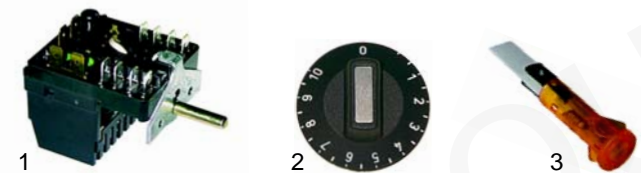

Abb.	Bestell-Nr.	Beschreibung	Gerätetyp	Vergleichs-Nr.
1	380005	Energieregler	0271_	0423110, 0423100
2	110238	Knebel	0272_	0423120
3	359140	Kontrolllampe	0273_	0426000