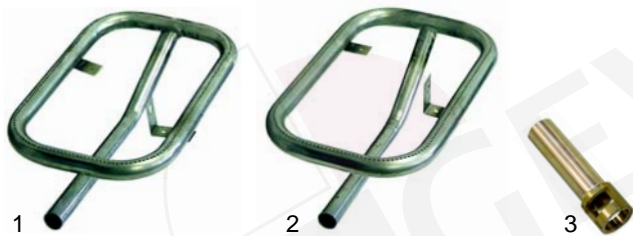

Abb.	Bestell-Nr.	Beschreibung	Gerätetyp	Vergleichs-Nr.
1	101219	Brenner		0434240
2	101400	Injektor	0251_	0431420
3	101194	Gashahn	0255_	0431100, 0431110
4	110147	Knebel	0256,	0431120
5	101051	Magnetspule	0257	

## Wurstbräter (Gas)

Abb.	Bestell-Nr.	Beschreibung	Gerätetyp	Vergl.-Nr.
1	104221	Brenner (Aluminium)	0260	0431260
2	104222	Brenner (Edelstahl)	0269, 0270	0431270
3	101400	Injektor	Universal	0431430