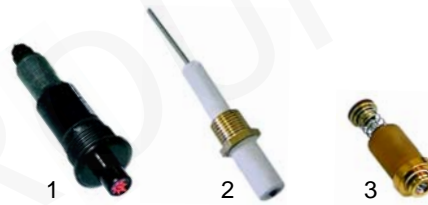

## Rostbräter (Gas)

Abb.	Bestell-Nr.	Beschreibung	Gerätetyp	Vergl.-Nr.
1	104218	Brenner	0282_	0433282
2	104220	Brenner	0280-/0285_, 0286_	0433280
3	101400	Injektor	Knebel	0431430

Abb.	Bestell-Nr.	Beschreibung	Gerätetyp	Vergl.-Nr.
1	100005	Piezozünder		0401000
2	100743	Zündkerze	0260_	0401120
3	101051	Magnetspule, 11mm	0269_	0431440
			0270_	