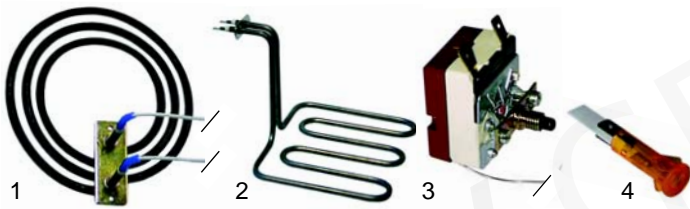

Abb.	Bestell-Nr.	Beschreibung	Gerätetyp	Vergleichs-Nr.
1	380005	Energieregler	0271_	0423110, 0423100
2	110238	Knebel	0272_	0423120
3	359140	Kontrolllampe	0273_	0426000

Wurstwärmer/Dämpfer

Abb.	Bestell-Nr.	Beschreibung	Gerätetyp	Vergl.-Nr.
1	415754	600W/230V	0250_, 0252_, 0253_, 0254_	0420000
2	415342	2000W/230V	0258	0445258
3	375115	Sicherheitsthermostat		0422000
4	359140	Signallampe		0425000