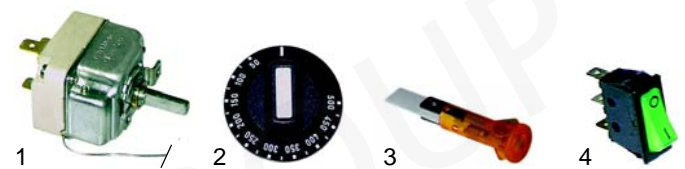

Abb.	Best.-Nr.	Beschreibung	Typ	Ver.-Nr.
1	850051	Schamottstein, 500x500x18mm	Mini	C01207
2	850052	Schamottstein, 610x610x18mm	FME4/44	C01274

Abb.	Bestell-Nr.	Beschreibung	Typ	V.-Nr.
1	850053	Schamottstein, 910x610x18mm	FME6/66, FME9/99	C01275
2	850054	Schamottstein, 910x450x18mm	FM9/99	C01276

Abb.	Bestell-Nr.	Beschreibung	Typ	Vergleichs-Nr.
1	359660	Backofenlampe/kpl.		C03654
2	359701	Fassung	FME4/44,	C01271
3	359612	Lampe	FME6/66, FME9/99	C01272
4	359661	Linse		C01273

Abb.	Bestell-Nr.	Beschreibung	Typ	Vergleichs-Nr.
1	375247	Thermostat	Mini,	C03601
2	110248	Knebel	FME4/44,	C03611
3	359140	Signallampe	FME6/66, FME9/99	32W2970
4	301012	Schalter		C01269