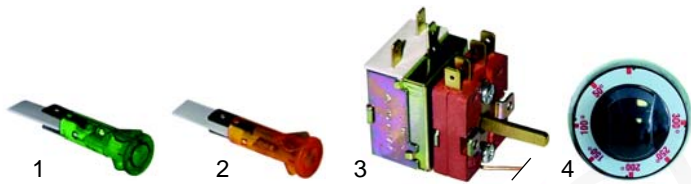

Passend für Fimar

Abb.	Bestell-Nr.	Beschreibung	Typ	Ver.-Nr.
1	359139	Signallampe, 230V		C01948
2	359140	Signallampe, 230V	P_25R/L, P_35R/L,	32W2970
3	390139	Thermostat	P_50R/L/M	C04421
4	110882	Knebel		C04422