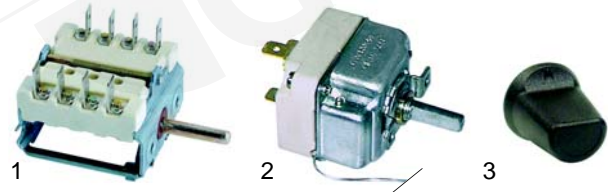

Abb.	Bestell.-Nr.	Beschreibung	Typ	Vergleichs-Nr.
1	101095	Gashahn, PEL21		C03139
2	110081	Knebel	B50, B80, B115	
3	110082	Markierungsring		
4	102038	Thermoelement		C03110

Abb.	Bestell.-Nr.	Beschreibung	Typ	Vergleichs-Nr.
1	100009	Piezozündler	B50, B80, B115	C03119
2	100179	Zündkabel, 1000mm		C03130

Crêpesgeräte

Abb.	Bestell-Nr.	Beschreibung	Typ	Vergleichs-Nr.
1	416636	2000W/230V		C01765
2	390187	Sicherheitsthermostat	CRP,	C01942
3	359139	Signallampe	CRP2	C01948
4	359140	Signallampe		32W2970

Abb.	Bestell-Nr.	Beschreibung	Typ	Vergleichs.-Nr.
1	300124	Schalter		C01943
2	375002	Thermostat	CRP,	C01941
3	110374	Knebel	CRP2	C01947