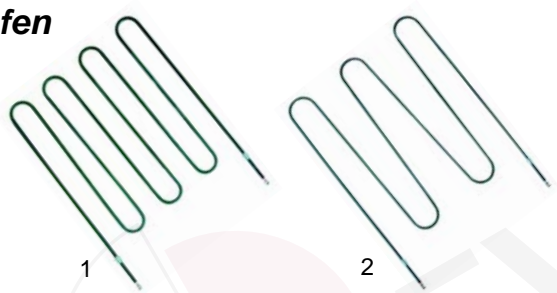

Pizzaöfen

Abb.	Bestell-Nr.	Beschreibung	Typ	Vergleichs-Nr.
1	416637	2000W/230V	Mini	C03650
2	416638	2100W/230V	FME4/44	C01244 C03651