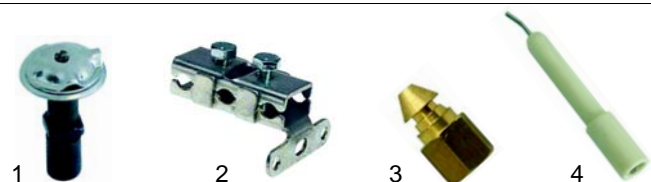

Salamander

Abb.	Bestell.-Nr.	Beschreibung	Typ	Vergleichs-Nr.
1	416635	3000W/230V		C01279
2	380015	Energieregler		C01953
3	110829	Knebel	SAL600	C01954
4	359143	Signallampe		C01108

F

Abb.	Bestell.-Nr.	Beschreibung	Typ	Vergleichs-Nr.
1	211010	Lavasteinrost	B50/B80	C02927
2	211011	Lavasteinrost	B115	C03128