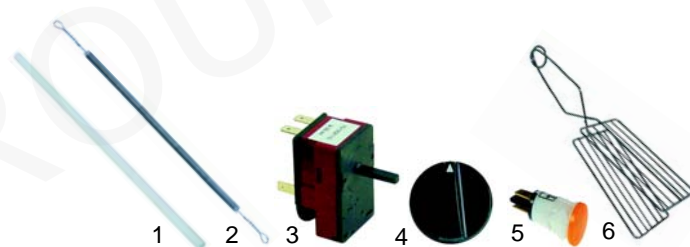

Lavasteingrills

Abb.	Bestell.-Nr.	Beschreibg.	Typ	V.-Nr.
1	105380	Brenner	B50, B80, B115 (bis 1997)	C03100
2	105381	Brenner	B115 (ab 1998)	C03158
3	210166	Grillrost, 540 x 160mm	B50/B80/B115	C03126

Toaster