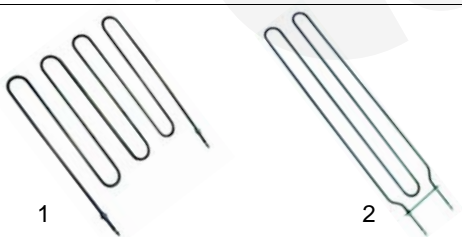

Abb.	Bestell-Nr.	Beschreibung	Typ	Vergleichs-Nr.
1	416639	3600W/230V	FME6/66	C01245 C03652
2	416640	1600W/230V	FME9/99	C01246 C03653