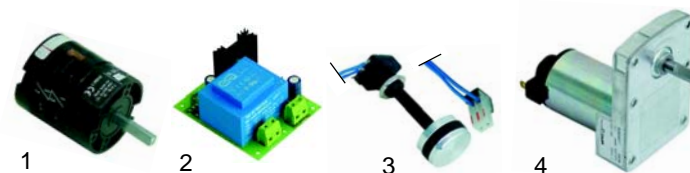

Abb.	Bestell.-Nr.	Beschreibung	Typ	Vergleichs-Nr.
1	416483	Quarzrohr		C01085
2	416484	Heizkörper		
3	350044	Timer	TOP3, TOP6	C01012
4	110568	Knebel		-
5	359143	Signallampe		C01108
6	690010	Zange		C01056

Toaster (Durchlauf)

Abb.	Bestell.-Nr.	Beschreibung	Typ	Vergleichs-Nr.
1	416486	Quarzrohr		C01019
2	416564	Heizkörper		C01020
3	345993	Schalter 0-I	TOC	C01043
4	359140	Signallampe		C01039

Abb.	Bestell.-Nr.	Beschreibung	Typ	Vergleichs-Nr.
1	345994	Wahlschalter		C01045
2	400957	Platine		C01044
3	300117	Potentiometer	TOC	C01694
4	500489	Motor		C01680

Salamander

Abb.	Bestell.-Nr.	Beschreibung	Typ	Vergleichs-Nr.
1	416635	3000W/230V		C01279
2	380015	Energieregler		C01953
3	110829	Knebel	SAL600	C01954
4	359143	Signallampe		C01108

F

Abb.	Bestell.-Nr.	Beschreibung	Typ	Vergleichs-Nr.
1	211010	Lavasteinrost	B50/B80	C02927
2	211011	Lavasteinrost	B115	C03128