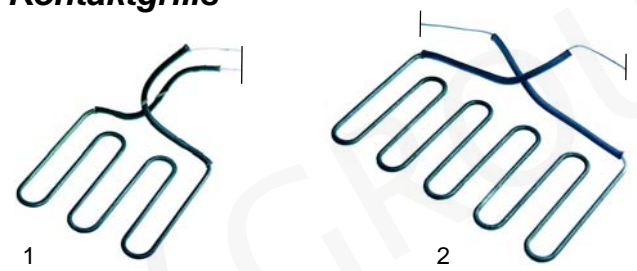

Abb.	Bestell-Nr.	Beschreibung	Typ	Vergleichs-Nr.
1	693100	Fensterglas		C01200
2	693101	Dichtung		C01262
3	693102	Rahmen		C01263
4	541054	Thermometer, 500°C		C01270

Kontaktgrills

Abb.	B.-Nr.	Beschreibung	Typ	V.-Nr.
1	416012	700W/230V (oben)	PE25R/L, PVR/L,	C04410
1	416011	1000W/230V (unten)	PE50R/L/M, PV50R/L/M	C04415
2	416013	1000W/230V (oben)	PE35R/L,	C04433
2	416014	1500W/230V (unten)	PV35R/L	C04438