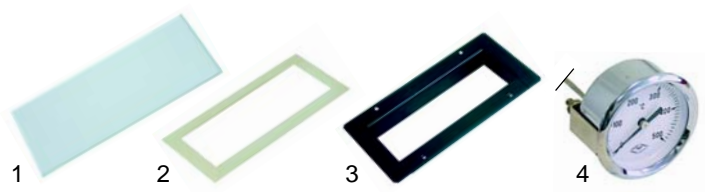

Abb.	Best.-Nr.	Beschreibung	Typ	Ver.-Nr.
1	850051	Schamottstein, 500x500x18mm	Mini	C01207
2	850052	Schamottstein, 610x610x18mm	FME4/44	C01274

Abb.	Bestell-Nr.	Beschreibung	Typ	V.-Nr.
1	850053	Schamottstein, 910x610x18mm	FME6/66, FME9/99	C01275
2	850054	Schamottstein, 910x450x18mm	FM9/99	C01276

Abb.	Bestell-Nr.	Beschreibung	Typ	Vergleichs-Nr.
1	359660	Backofenlampe/kpl.		C03654
2	359701	Fassung	FME4/44,	C01271
3	359612	Lampe	FME6/66, FME9/99	C01272
4	359661	Linse		C01273

Abb.	Bestell-Nr.	Beschreibung	Typ	Vergleichs-Nr.
1	375247	Thermostat	Mini,	C03601
2	110248	Knebel	FME4/44,	C03611
3	359140	Signallampe	FME6/66, FME9/99	32W2970
4	301012	Schalter		C01269