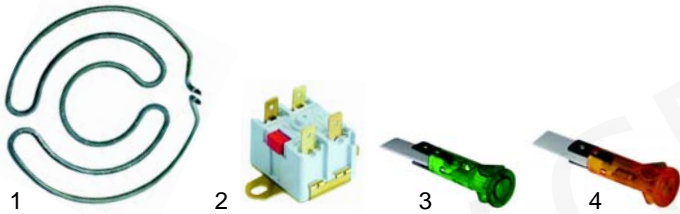

Crêpesgeräte

Abb.	Bestell-Nr.	Beschreibung	Typ	Vergleichs-Nr.
1	416636	2000W/230V		C01765
2	390187	Sicherheitsthermostat	CRP,	C01942
3	359139	Signallampe	CRP2	C01948
4	359140	Signallampe		32W2970

Abb.	Bestell-Nr.	Beschreibung	Typ	Vergleichs.-Nr.
1	300124	Schalter		C01943
2	375002	Thermostat	CRP,	C01941
3	110374	Knebel	CRP2	C01947