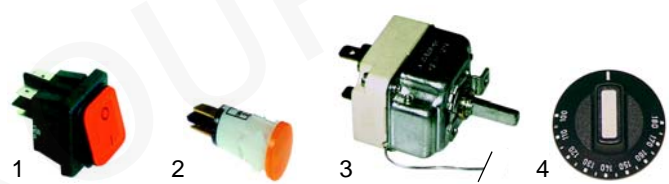

Passend für Fimar

Abb.	Bestell-Nr.	Beschreibung	Typ	Ver.-Nr.
1	359139	Signallampe, 230V		C01948
2	359140	Signallampe, 230V	P_25R/L, P_35R/L,	32W2970
3	390139	Thermostat	P_50R/L/M	C04421
4	110882	Knebel		C04422