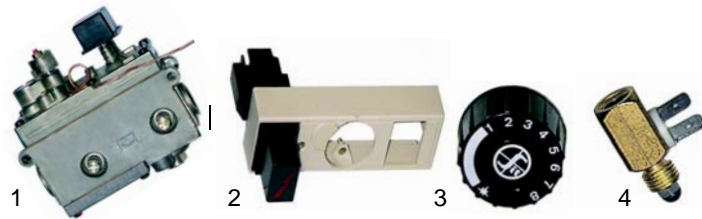

Abb.	Bestell-Nr.	Beschreibung	Gerätetyp	Vergl.-Nr.
1	970294	Korb	FRI6	706088
2	970295	Korb	FRI9	706089
3	970296	Korb	FRI12, FRI15m	706090

Abb.	Best.-Nr.	Beschreibung	Gerätetyp	Ver.-Nr.
1	101131	Minisit		611001
2	101136	Abdeckkappe mit Piezo	MG15, MG20, MG30, MG40	611002
3	110068	Knebel		447060
4	101265	Unterbrecher		468068