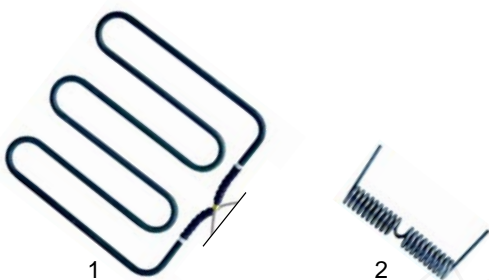

## Toaster

Abb.	Bestell-Nr.	Beschreibung	Gerätetyp	Vergleichs-Nr.
1	416493	Quarzrohr	406	484001
2	416494	500W/115V		233001
3	416495	1000W/230V		923003

Abb.	Bestell-Nr.	Beschreibung	Gerätetyp	Vergleichs-Nr.
1	345547	Schalter	406	213001
2	110339	Knebel		999045
3	345579	Schalter	412	923011
4	110326	Knebel		999081

## Kontaktgrills

Abb.	Bestell-Nr.	Beschreibung	Gerätetyp	Ver.-Nr.
1	416496	700W/230V (oben)	433, 434, 436, 437, 438, 439, G33, G34, G37, G38, G39	921017
1	416497	1000W/230V (unten)		921008
2	690511	Feder		921005