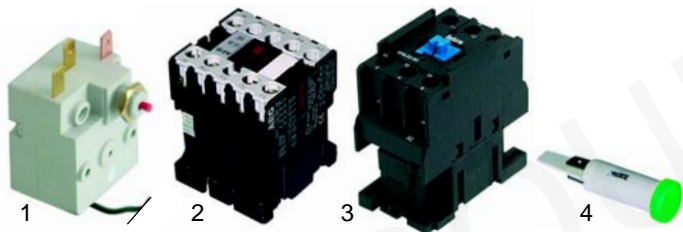

Abb.	Bestell-Nr.	Beschreibung	Gerätetyp	Vergl.-Nr.
1	359041	Signallampe	433, 434, 436, 437, 438, 439, G33, G34, G37, G38, G39	216012
2	359042	Signallampe		216016
3	390139	Thermostat		921014 921046
4	110285	Knebel		921039

## Friteuse

Abb.	Bestell-Nr.	Beschreibung	Gerätetyp	Vergleichs-Nr.
1	416499	3300W/230V	FRI6	230069
2	416504	3300W/230V	FRI9	230070
3	416505	4950W/400V	FRT9	230068

Abb.	Bestell-Nr.	Beschreibung	Gerätetyp	Vergl.-Nr.
1	416506	6600W/400V	FRI12, FRI15m	230072
2	416507	8250W/400V	ME15, ME30	230073
3	416508	10950W/400V	ME20, ME40	230074