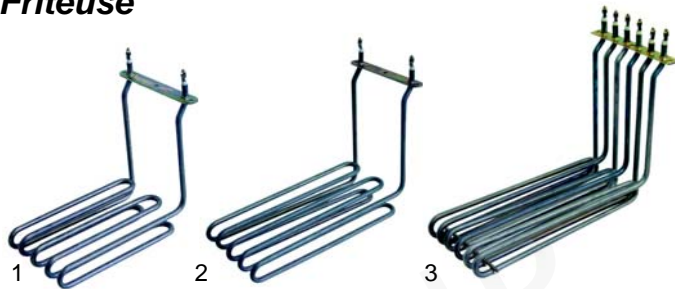

Abb.	Bestell-Nr.	Beschreibung	Gerätetyp	Vergl.-Nr.
1	359041	Signallampe	433, 434, 436, 437, 438, 439, G33, G34, G37, G38, G39	216012
2	359042	Signallampe		216016
3	390139	Thermostat		921014 921046
4	110285	Knebel		921039

## Friteuse

Abb.	Bestell-Nr.	Beschreibung	Gerätetyp	Vergleichs-Nr.
1	416499	3300W/230V	FRI6	230069
2	416504	3300W/230V	FRI9	230070
3	416505	4950W/400V	FRT9	230068

Abb.	Bestell-Nr.	Beschreibung	Gerätetyp	Vergl.-Nr.
1	416506	6600W/400V	FRI12, FRI15m	230072
2	416507	8250W/400V	ME15, ME30	230073
3	416508	10950W/400V	ME20, ME40	230074