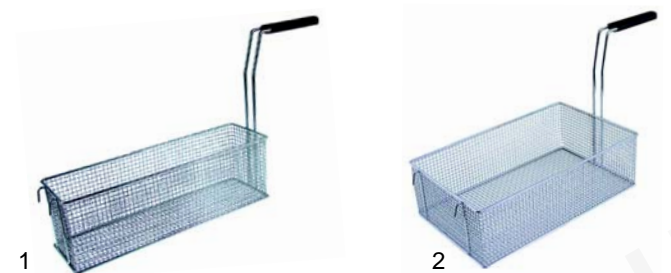

Abb.	Bestell-Nr.	Beschreibung	Gerätetyp	Vergl.-Nr.
1	970297	Korb 1/2	ME15, ME30, MG15, MG30	706097
2	970298	Korb 1/1		706092

Abb.	Bestell-Nr.	Beschreibung	Gerätetyp	Vergleichs-Nr.
1	100192	Zündbrenner		611003
2	102094	Thermoelement	MG15, MG20, MG30, MG40	611005
3	100701	Zündkerze		611006
4	100026	Zündkabel		611007