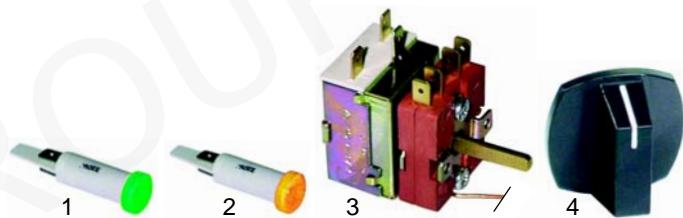

## Kontaktgrills

Abb.	Bestell-Nr.	Beschreibung	Gerätetyp	Ver.-Nr.
1	416496	700W/230V (oben)	433, 434, 436, 437, 438, 439, G33, G34, G37, G38, G39	921017
1	416497	1000W/230V (unten)		921008
2	690511	Feder		921005

Abb.	Bestell-Nr.	Beschreibung	Gerätetyp	Vergl.-Nr.
1	359041	Signallampe	433, 434, 436, 437, 438, 439, G33, G34, G37, G38, G39	216012
2	359042	Signallampe		216016
3	390139	Thermostat		921014 921046
4	110285	Knebel		921039