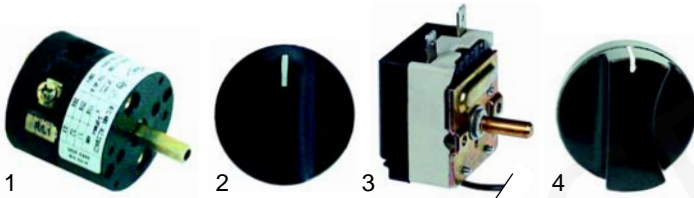

Abb.	Best.-Nr.	Beschreibung	Gerätetyp	Vergl.-Nr.
1	375507	Sicherheitsthermostat	Universal	236034 236045
2	380238	Schutz	FRI6/9/12/15m	229032
3	380423	Schutz	ME15/20/30/40	229016
4	359041	Signallampe		216012

Abb.	Bestell-Nr.	Beschreibung	Gerätetyp	Vergleichs-Nr.
1	345547	Schalter	ME15, ME20, ME30, ME40	213001
2	110339	Knebel		447059
3	375618	Thermostat	Universal	236033 236044
4	110354	Knebel		921002 447147