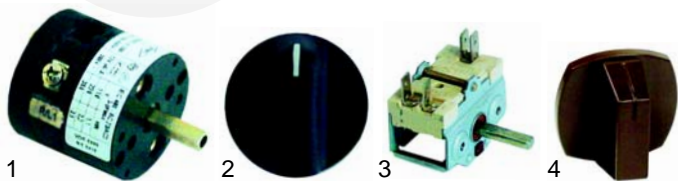

## Toaster

Abb.	Bestell-Nr.	Beschreibung	Gerätetyp	Vergleichs-Nr.
1	416493	Quarzrohr	406	484001
2	416494	500W/115V		233001
3	416495	1000W/230V		923003

Abb.	Bestell-Nr.	Beschreibung	Gerätetyp	Vergleichs-Nr.
1	345547	Schalter	406	213001
2	110339	Knebel		999045
3	345579	Schalter	412	923011
4	110326	Knebel		999081

Abb.	Bestell-Nr.	Beschreibung	Gerätetyp	Vergleichs-Nr.
1	350028	Timer	406, 412	923012 222001
2	110004	Knebel		999044
3	690010	Zange		433004