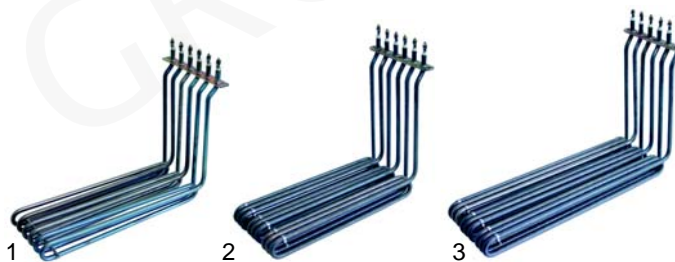

Abb.	Bestell-Nr.	Beschreibung	Gerätetyp	Vergl.-Nr.
1	359041	Signallampe	433, 434, 436, 437, 438, 439, G33, G34, G37, G38, G39	216012
2	359042	Signallampe		216016
3	390139	Thermostat		921014 921046
4	110285	Knebel		921039

## Friteuse

Abb.	Bestell-Nr.	Beschreibung	Gerätetyp	Vergleichs-Nr.
1	416499	3300W/230V	FRI6	230069
2	416504	3300W/230V	FRI9	230070
3	416505	4950W/400V	FRT9	230068

Abb.	Bestell-Nr.	Beschreibung	Gerätetyp	Vergl.-Nr.
1	416506	6600W/400V	FRI12, FRI15m	230072
2	416507	8250W/400V	ME15, ME30	230073
3	416508	10950W/400V	ME20, ME40	230074