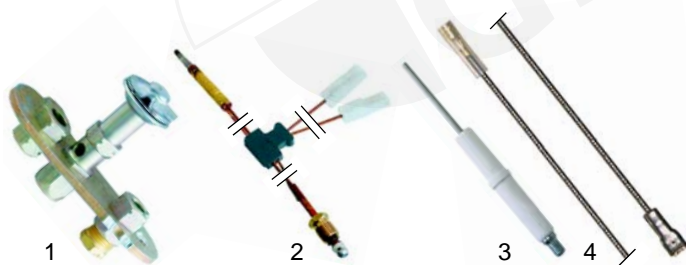

Abb.	Bestell-Nr.	Beschreibung	Gerätetyp	Vergl.-Nr.
1	970297	Korb 1/2	ME15, ME30, MG15, MG30	706097
2	970298	Korb 1/1		706092

Abb.	Bestell-Nr.	Beschreibung	Gerätetyp	Vergleichs-Nr.
1	100192	Zündbrenner		611003
2	102094	Thermoelement	MG15, MG20, MG30, MG40	611005
3	100701	Zündkerze		611006
4	100026	Zündkabel		611007

Abb.	Bestell-Nr.	Beschreibung	Gerätetyp	Vergl.-Nr.
1	970299	Korb 1/2	ME20, ME40, MG20, MG40	706096
2	970300	Korb 1/1		706093