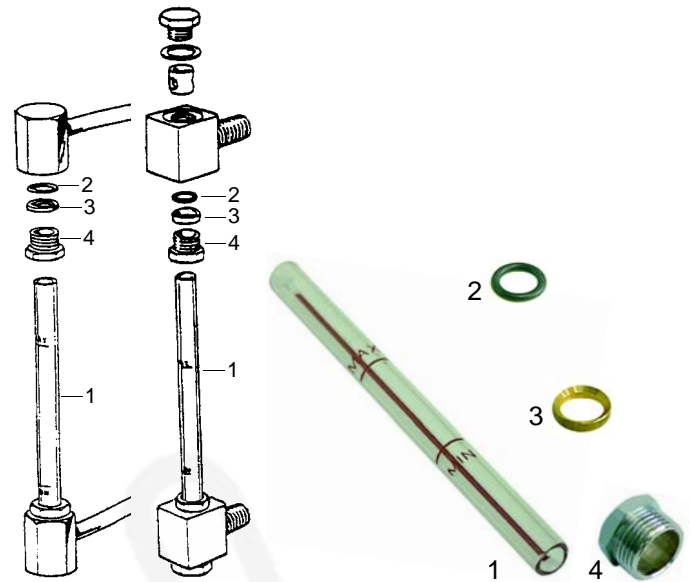

Manometer/Manometer

Pos. Item	Bestell-Nr. Order-No.	Beschreibung Description
1	541222	Manometer/Doppelskala Manometer/double scale

Ventile/Valves

Abb. Pict.	Bestell-Nr. Order-No.	Beschreibung Description
1	529312	Sicherheitsventil, 1,8bar, 3/8" Safety valve, 1,8bar, 3/8"
2	529316	Sicherheitsventil, verblommt, 1,8bar, 3/8" Safety valve, sealed, 1,8bar, 3/8"
3	529303	Entlüftungsventil, 1/4" Empty valve, 1/4"
4	529361	Cu-Dichtung, 1/4" Cu-gasket, 1/4"
5	529349	Cu-Dichtung, 3/8" Cu-gasket, 3/8"

Wasserstandsglas/Water level glass

Abb. Pict.	Bestell-Nr. Order-No.	Beschreibung Description
1	529393	Wasserstandsglas Water level glass
2	528200	O-Ring (Viton) O-ring (viton)
3	529396	Press-Scheibe Pressure washer
4	529397	Überwurfschraube Pipe screw

Wasserfüllventil/Water intake valve

Abb. Pict.	Bestell-Nr. Order-No.	Beschreibung Description
1	529561	Wasserfüllventil/kpl. Water intake valve/cpl.

2	528475	Feder Spring
3	528476	Dichtung Gasket
4	528392	Feder Spring
5	528478	O-Ring O-ring
6	528479	Dichtung Gasket
7	528480	Feder Spring
8	528396	O-Ring O-ring
9	111089	Knopf Button

Abb. Pict.	Bestell-Nr. Order-No.	Beschreibung Description
1	529560	Hahn (Dampf/Wasser) Tap (Steam/Water)
2	111055	Knebel Button

Wasserfüllventil/Water intake valve

Abb. Pict.	Bestell-Nr. Order-No.	Beschreibung Description
3	528325	Dichtung Gasket
4	528422	CNS-Kugel Ball (stainless steel)
5	528392	Feder Spring
6	528912	Dichtung Gasket
7	528745	O-Ring O-ring
8	528913	Scheibe Washer
9	528498	Feder Spring
10	528497	Feder Spring
11	528494	Dichtung, 13 x 4 x 4mm Gasket
12	528914	Scheibe Washer
13	528641	Dichtung, 15,5 x 7,5mm Gasket, 15,5 x 7,5mm
14	528640	Dichtung Gasket
15	528915	Feder Spring