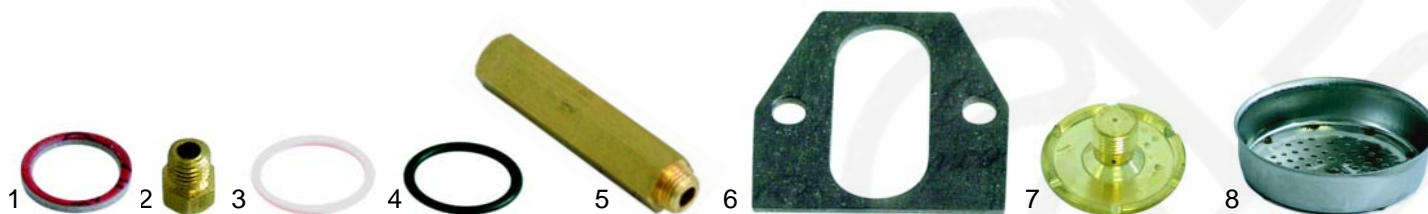

Rohre/Pipes

Abb. Pict.	Bestell-Nr. Order-No.	Beschreibung Description
1	529562	Dampfrohr Steam pipe
1	529848	Dampfrohr (CNS) Steam pipe (stainless steel)
2	529849	Wasserrohr Waterpipe
3	529563	Dampfrohr Steampipe
4	528916	Feder Spring
5	528286	O-Ring O-ring

Gruppe/Group

1
Passend für/Suitable for Vibiemme

Abb. Pict.	Bestell-Nr. Order-No.	Beschreibung Description	Abb. Pict.	Bestell-Nr. Order-No.	Beschreibung Description	Abb. Pict.	Bestell-Nr. Order-No.	Beschreibung Description
1	528917	Dichtung Gasket	5	528835	Feder Spring	9	528921	Feder Spring
2	528486	Düse Nozzle	6	528494	Dichtung Gasket	10	528922	Nippel Nipple
3	528918	Dichtung Gasket	7	528641	Dichtung Gasket	11	111056	Griff Handle
4	528919	O-Ring O-ring	8	528920	Buchse Nut	12	528923	Feder Spring