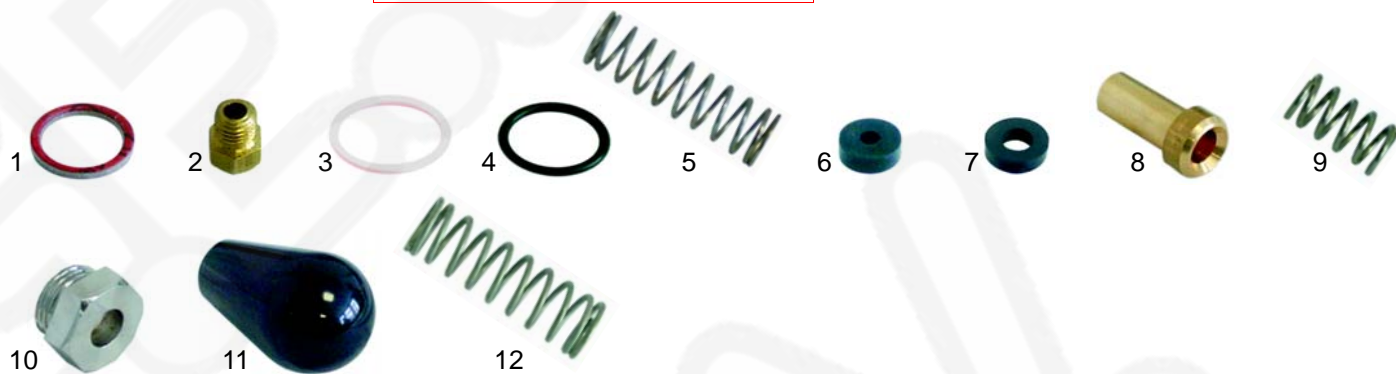

Abb. Pict.	Bestell-Nr. Order-No.	Beschreibung Description
1	529560	Hahn (Dampf/Wasser) Tap (Steam/Water)
2	111055	Knebel Button

Wasserfüllventil/Water intake valve

Abb. Pict.	Bestell-Nr. Order-No.	Beschreibung Description
3	528325	Dichtung Gasket
4	528422	CNS-Kugel Ball (stainless steel)
5	528392	Feder Spring
6	528912	Dichtung Gasket
7	528745	O-Ring O-ring
8	528913	Scheibe Washer
9	528498	Feder Spring
10	528497	Feder Spring
11	528494	Dichtung, 13 x 4 x 4mm Gasket
12	528914	Scheibe Washer
13	528641	Dichtung, 15,5 x 7,5mm Gasket, 15,5 x 7,5mm
14	528640	Dichtung Gasket
15	528915	Feder Spring

Rohre/Pipes

Abb. Pict.	Bestell-Nr. Order-No.	Beschreibung Description
1	529562	Dampfrohr Steam pipe
1	529848	Dampfrohr (CNS) Steam pipe (stainless steel)
2	529849	Wasserrohr Waterpipe
3	529563	Dampfrohr Steampipe
4	528916	Feder Spring
5	528286	O-Ring O-ring

Gruppe/Group

1
Passend für/Suitable for Vibiemme

Abb. Pict.	Bestell-Nr. Order-No.	Beschreibung Description	Abb. Pict.	Bestell-Nr. Order-No.	Beschreibung Description	Abb. Pict.	Bestell-Nr. Order-No.	Beschreibung Description
1	528917	Dichtung Gasket	5	528835	Feder Spring	9	528921	Feder Spring
2	528486	Düse Nozzle	6	528494	Dichtung Gasket	10	528922	Nippel Nipple
3	528918	Dichtung Gasket	7	528641	Dichtung Gasket	11	111056	Griff Handle
4	528919	O-Ring O-ring	8	528920	Buchse Nut	12	528923	Feder Spring