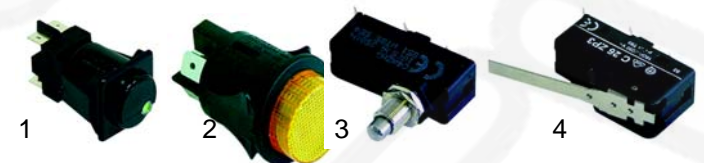

Pressostate, Schalter/Pressure switches, switches

Abb. Pict.	Bestell-Nr. Order-No.	Beschreibung Description
1	541021	Pressostat, 3-polig Pressure switch, 3 poles
2	345145	Hauptschalter Main switch
3	110205	Knebel Button

ODE

Abb. Pict.	B.-Nr. O.-No.	Beschreibung Description
1	370203	Magnetventil/kpl., 3 Wege, 230VAC Solenoid valves, 1/8", 3 ways, 230VAC
2	370208	Magnetspule, 1/8", 2 Wege, 230VAC Magnetic coil, 1/8", 2 ways, 230VAC
3	371150	Magnetspule, 230VAC Magnetic coil, 230VAC

Schalter/Switches

Abb. Pict.	Bestell-Nr. Order-No.	Beschreibung Description
1	345142	Schalter, 2-polig Switch, 2 poles
2	345162	Schalter, 2-polig Switch, 2 poles
3	345156	Mikroschalter Microswitch
4	345269	Mikroschalter Microswitch