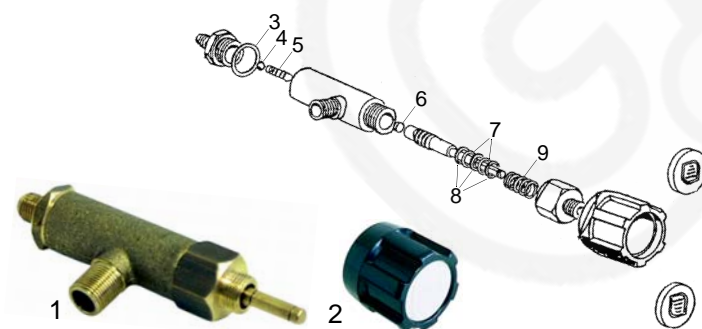

Wasserstandsglas/Water level glass

Abb. Pict.	Bestell-Nr. Order-No.	Beschreibung Description
1	529393	Wasserstandsglas Water level glass
2	528200	O-Ring (Viton) O-ring (viton)
3	529396	Press-Scheibe Pressure washer
4	529397	Überwurfschraube Pipe screw

Wasserfüllventil/Water intake valve

Abb. Pict.	Bestell-Nr. Order-No.	Beschreibung Description
1	529561	Wasserfüllventil/kpl. Water intake valve/cpl.

2	528475	Feder Spring
3	528476	Dichtung Gasket
4	528392	Feder Spring
5	528478	O-Ring O-ring
6	528479	Dichtung Gasket
7	528480	Feder Spring
8	528396	O-Ring O-ring
9	111089	Knopf Button

Abb. Pict.	Bestell-Nr. Order-No.	Beschreibung Description
1	529560	Hahn (Dampf/Wasser) Tap (Steam/Water)
2	111055	Knebel Button

Wasserfüllventil/Water intake valve

Abb. Pict.	Bestell-Nr. Order-No.	Beschreibung Description
3	528325	Dichtung Gasket
4	528422	CNS-Kugel Ball (stainless steel)
5	528392	Feder Spring
6	528912	Dichtung Gasket
7	528745	O-Ring O-ring
8	528913	Scheibe Washer
9	528498	Feder Spring
10	528497	Feder Spring
11	528494	Dichtung, 13 x 4 x 4mm Gasket
12	528914	Scheibe Washer
13	528641	Dichtung, 15,5 x 7,5mm Gasket, 15,5 x 7,5mm
14	528640	Dichtung Gasket
15	528915	Feder Spring