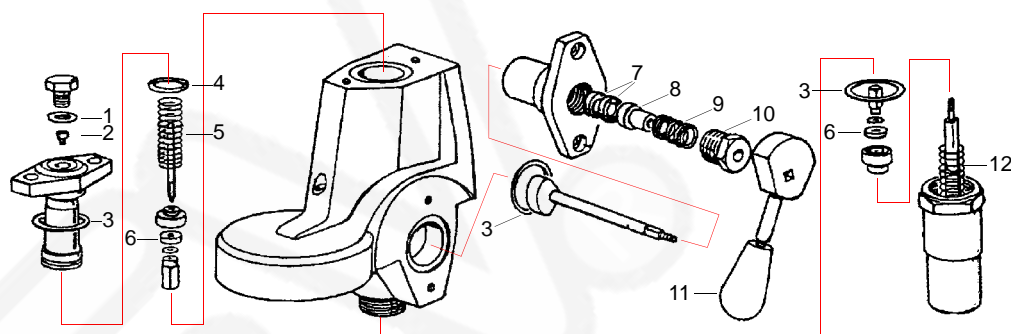

Abb. Pict.	Bestell-Nr. Order-No.	Beschreibung Description
1	529560	Hahn (Dampf/Wasser) Tap (Steam/Water)
2	111055	Knebel Button

Wasserfüllventil/Water intake valve

Abb. Pict.	Bestell-Nr. Order-No.	Beschreibung Description
3	528325	Dichtung Gasket
4	528422	CNS-Kugel Ball (stainless steel)
5	528392	Feder Spring
6	528912	Dichtung Gasket
7	528745	O-Ring O-ring
8	528913	Scheibe Washer
9	528498	Feder Spring
10	528497	Feder Spring
11	528494	Dichtung, 13 x 4 x 4mm Gasket
12	528914	Scheibe Washer
13	528641	Dichtung, 15,5 x 7,5mm Gasket, 15,5 x 7,5mm
14	528640	Dichtung Gasket
15	528915	Feder Spring

Rohre/Pipes

Abb. Pict.	Bestell-Nr. Order-No.	Beschreibung Description
1	529562	Dampfrohr Steam pipe
1	529848	Dampfrohr (CNS) Steam pipe (stainless steel)
2	529849	Wasserrohr Waterpipe
3	529563	Dampfrohr Steampipe
4	528916	Feder Spring
5	528286	O-Ring O-ring

Gruppe/Group

1
Passend für/Suitable for Vibiemme

Abb. Pict.	Bestell-Nr. Order-No.	Beschreibung Description	Abb. Pict.	Bestell-Nr. Order-No.	Beschreibung Description	Abb. Pict.	Bestell-Nr. Order-No.	Beschreibung Description
1	528917	Dichtung Gasket	5	528835	Feder Spring	9	528921	Feder Spring
2	528486	Düse Nozzle	6	528494	Dichtung Gasket	10	528922	Nippel Nipple
3	528918	Dichtung Gasket	7	528641	Dichtung Gasket	11	111056	Griff Handle
4	528919	O-Ring O-ring	8	528920	Buchse Nut	12	528923	Feder Spring