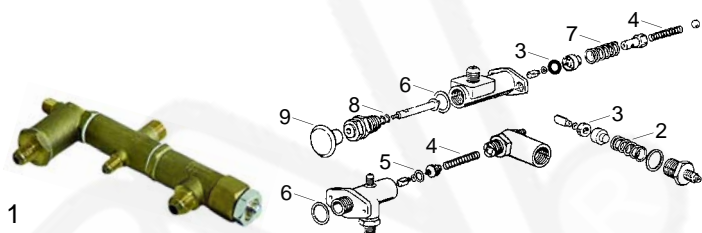

Wasserstandsglas/Water level glass

Abb. Pict.	Bestell-Nr. Order-No.	Beschreibung Description
1	529393	Wasserstandsglas Water level glass
2	528200	O-Ring (Viton) O-ring (viton)
3	529396	Press-Scheibe Pressure washer
4	529397	Überwurfschraube Pipe screw

Wasserfüllventil/Water intake valve

Abb. Pict.	Bestell-Nr. Order-No.	Beschreibung Description
1	529561	Wasserfüllventil/kpl. Water intake valve/cpl.

2	528475	Feder Spring
3	528476	Dichtung Gasket
4	528392	Feder Spring
5	528478	O-Ring O-ring
6	528479	Dichtung Gasket
7	528480	Feder Spring
8	528396	O-Ring O-ring
9	111089	Knopf Button

Abb. Pict.	Bestell-Nr. Order-No.	Beschreibung Description
1	529560	Hahn (Dampf/Wasser) Tap (Steam/Water)
2	111055	Knebel Button

Wasserfüllventil/Water intake valve

Abb. Pict.	Bestell-Nr. Order-No.	Beschreibung Description
3	528325	Dichtung Gasket
4	528422	CNS-Kugel Ball (stainless steel)
5	528392	Feder Spring
6	528912	Dichtung Gasket
7	528745	O-Ring O-ring
8	528913	Scheibe Washer
9	528498	Feder Spring
10	528497	Feder Spring
11	528494	Dichtung, 13 x 4 x 4mm Gasket
12	528914	Scheibe Washer
13	528641	Dichtung, 15,5 x 7,5mm Gasket, 15,5 x 7,5mm
14	528640	Dichtung Gasket
15	528915	Feder Spring