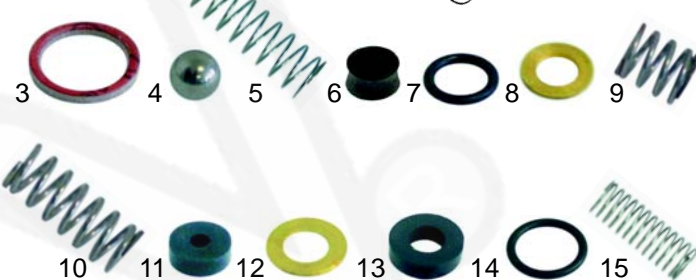

Wasserfüllventil/Water intake valve

Abb. Pict.	Bestell-Nr. Order-No.	Beschreibung Description
1	529561	Wasserfüllventil/kpl. Water intake valve/cpl.

2	528475	Feder Spring
3	528476	Dichtung Gasket
4	528392	Feder Spring
5	528478	O-Ring O-ring
6	528479	Dichtung Gasket
7	528480	Feder Spring
8	528396	O-Ring O-ring
9	111089	Knopf Button

Abb. Pict.	Bestell-Nr. Order-No.	Beschreibung Description
1	529560	Hahn (Dampf/Wasser) Tap (Steam/Water)
2	111055	Knebel Button

Wasserfüllventil/Water intake valve

Abb. Pict.	Bestell-Nr. Order-No.	Beschreibung Description
3	528325	Dichtung Gasket
4	528422	CNS-Kugel Ball (stainless steel)
5	528392	Feder Spring
6	528912	Dichtung Gasket
7	528745	O-Ring O-ring
8	528913	Scheibe Washer
9	528498	Feder Spring
10	528497	Feder Spring
11	528494	Dichtung, 13 x 4 x 4mm Gasket
12	528914	Scheibe Washer
13	528641	Dichtung, 15,5 x 7,5mm Gasket, 15,5 x 7,5mm
14	528640	Dichtung Gasket
15	528915	Feder Spring

Rohre/Pipes

Abb. Pict.	Bestell-Nr. Order-No.	Beschreibung Description
1	529562	Dampfrohr Steam pipe
1	529848	Dampfrohr (CNS) Steam pipe (stainless steel)
2	529849	Wasserrohr Waterpipe
3	529563	Dampfrohr Steampipe
4	528916	Feder Spring
5	528286	O-Ring O-ring

Abb. Pict.	Bestell-Nr. Order-No.	Beschreibung Description
5	529004	3/8", 1 Weg, gebogen/geschlossen 3/8", 1 way, curved/closed
6	529008	3/8", 2 Wege, Abstand 44mm 3/8", 2 ways, distance 44mm
7	529007	3/8", 2 Wege, Abstand 55mm/kurz 3/8", 2 ways, distance 55mm/short
8	529006	3/8", 2 Wege, Abstand 55mm/lang 3/8", 2 ways, distance 55mm/long