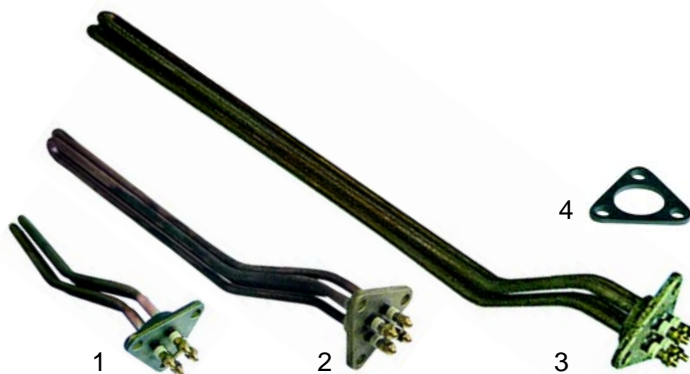

Niveauregler/Level controller

Abb. Pict.	Bestell-Nr. Order-No.	Beschreibung Description
1	400019	Niveauregler, RL30/1E-2C/F Level controller, RL30/1E-2C/F
2	400020	Niveausonde Level probe

Flowmeter/Flowmeter

Abb. Pict.	Bestell-Nr. Order-No.	Beschreibung Description
1	400004	Flowmeter, 1/4" Flowmeter, 1/4"
2	400256	Stecker Plug
3	400257	Zählrad Flowmeter reel
4	400258	Gehäusedichtung Case gasket

Heizkörper/Heaters

Abb. Pict.	Bestell-Nr. Order-No.	Beschreibung Description
5	529004	3/8", 1 Weg, gebogen/geschlossen 3/8", 1 way, curved/closed
6	529008	3/8", 2 Wege, Abstand 44mm 3/8", 2 ways, distance 44mm
7	529007	3/8", 2 Wege, Abstand 55mm/kurz 3/8", 2 ways, distance 55mm/short
8	529006	3/8", 2 Wege, Abstand 55mm/lang 3/8", 2 ways, distance 55mm/long