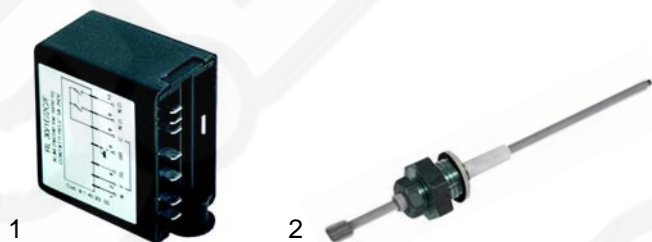

Niveauregler/Level controller

Abb. Pict.	Bestell-Nr. Order-No.	Beschreibung Description
1	400019	Niveauregler, RL30/1E-2C/F Level controller, RL30/1E-2C/F
2	400020	Niveausonde Level probe

Flowmeter/Flowmeter