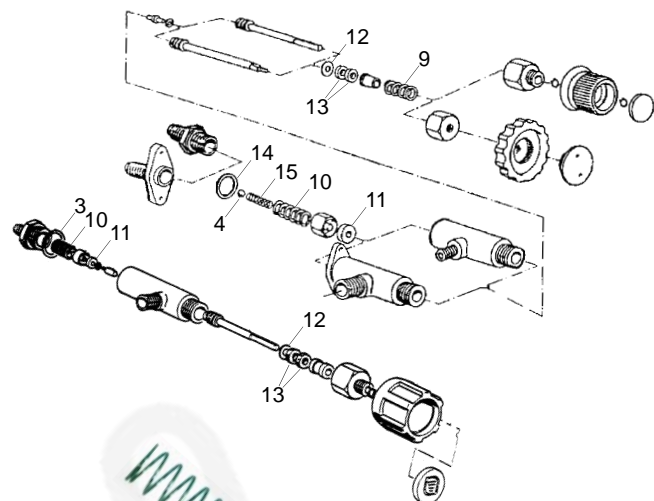

Wasserfüllventil/Water intake valve

Abb. Pict.	Bestell-Nr. Order-No.	Beschreibung Description
1	529561	Wasserfüllventil/kpl. Water intake valve/cpl.

2	528475	Feder Spring
3	528476	Dichtung Gasket
4	528392	Feder Spring
5	528478	O-Ring O-ring
6	528479	Dichtung Gasket
7	528480	Feder Spring
8	528396	O-Ring O-ring
9	111089	Knopf Button

Abb. Pict.	Bestell-Nr. Order-No.	Beschreibung Description
1	529560	Hahn (Dampf/Wasser) Tap (Steam/Water)
2	111055	Knebel Button

Wasserfüllventil/Water intake valve

Abb. Pict.	Bestell-Nr. Order-No.	Beschreibung Description
3	528325	Dichtung Gasket
4	528422	CNS-Kugel Ball (stainless steel)
5	528392	Feder Spring
6	528912	Dichtung Gasket
7	528745	O-Ring O-ring
8	528913	Scheibe Washer
9	528498	Feder Spring
10	528497	Feder Spring
11	528494	Dichtung, 13 x 4 x 4mm Gasket
12	528914	Scheibe Washer
13	528641	Dichtung, 15,5 x 7,5mm Gasket, 15,5 x 7,5mm
14	528640	Dichtung Gasket
15	528915	Feder Spring

Rohre/Pipes

Abb. Pict.	Bestell-Nr. Order-No.	Beschreibung Description
1	529562	Dampfrohr Steam pipe
1	529848	Dampfrohr (CNS) Steam pipe (stainless steel)
2	529849	Wasserrohr Waterpipe
3	529563	Dampfrohr Steampipe
4	528916	Feder Spring
5	528286	O-Ring O-ring

Abb. Pict.	Bestell-Nr. Order-No.	Beschreibung Description
5	529004	3/8", 1 Weg, gebogen/geschlossen 3/8", 1 way, curved/closed
6	529008	3/8", 2 Wege, Abstand 44mm 3/8", 2 ways, distance 44mm
7	529007	3/8", 2 Wege, Abstand 55mm/kurz 3/8", 2 ways, distance 55mm/short
8	529006	3/8", 2 Wege, Abstand 55mm/lang 3/8", 2 ways, distance 55mm/long