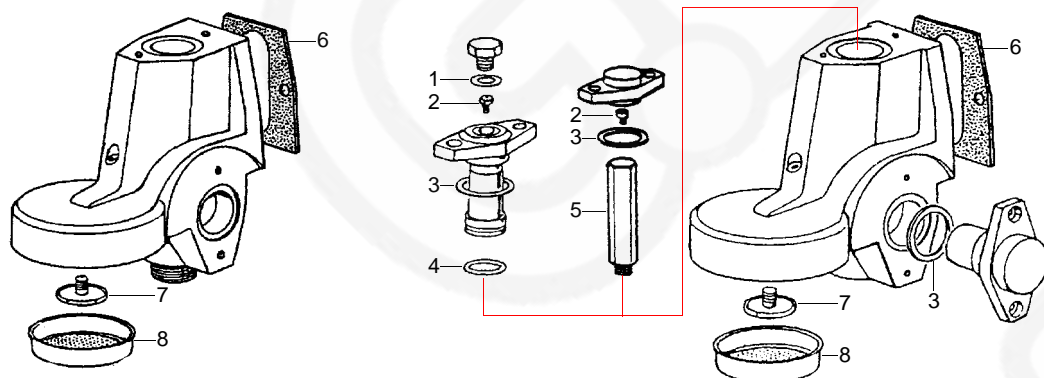

Abb. Pict.	Bestell-Nr. Order-No.	Beschreibung Description
1	529560	Hahn (Dampf/Wasser) Tap (Steam/Water)
2	111055	Knebel Button

Wasserfüllventil/Water intake valve

Abb. Pict.	Bestell-Nr. Order-No.	Beschreibung Description
3	528325	Dichtung Gasket
4	528422	CNS-Kugel Ball (stainless steel)
5	528392	Feder Spring
6	528912	Dichtung Gasket
7	528745	O-Ring O-ring
8	528913	Scheibe Washer
9	528498	Feder Spring
10	528497	Feder Spring
11	528494	Dichtung, 13 x 4 x 4mm Gasket
12	528914	Scheibe Washer
13	528641	Dichtung, 15,5 x 7,5mm Gasket, 15,5 x 7,5mm
14	528640	Dichtung Gasket
15	528915	Feder Spring

Rohre/Pipes

Abb. Pict.	Bestell-Nr. Order-No.	Beschreibung Description
1	529562	Dampfrohr Steam pipe
1	529848	Dampfrohr (CNS) Steam pipe (stainless steel)
2	529849	Wasserrohr Waterpipe
3	529563	Dampfrohr Steampipe
4	528916	Feder Spring
5	528286	O-Ring O-ring

Gruppe/Group

1
Passend für/Suitable for Vibiemme

Abb. Pict.	Bestell-Nr. Order-No.	Beschreibung Description	Abb. Pict.	Bestell-Nr. Order-No.	Beschreibung Description	Abb. Pict.	Bestell-Nr. Order-No.	Beschreibung Description
1	528917	Dichtung Gasket	5	528835	Feder Spring	9	528921	Feder Spring
2	528486	Düse Nozzle	6	528494	Dichtung Gasket	10	528922	Nippel Nipple
3	528918	Dichtung Gasket	7	528641	Dichtung Gasket	11	111056	Griff Handle
4	528919	O-Ring O-ring	8	528920	Buchse Nut	12	528923	Feder Spring

Abb. Pict.	Bestell-Nr. Order-No.	Beschreibung Description	Abb. Pict.	Bestell-Nr. Order-No.	Beschreibung Description	Abb. Pict.	Bestell-Nr. Order-No.	Beschreibung Description
1	528917	Dichtung Gasket	4	528919	Dichtung Gasket	7	529081	Verteiler Divider
2	528486	Düse Nozzle	5	528924	Düsenstock Nozzle rod	8	529080	Dusche Shower
3	528918	Dichtung Gasket	6	528165	Dichtung Gasket			