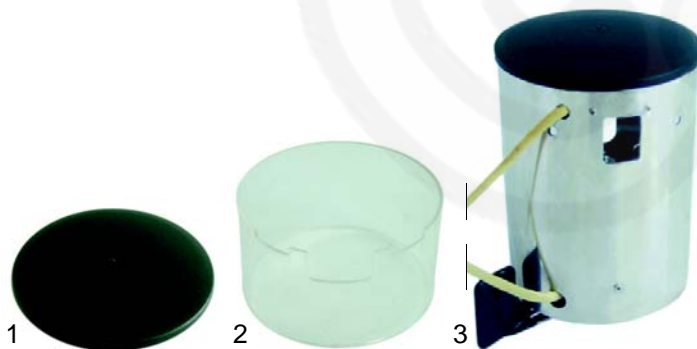

Abb. Pict.	Bestell-Nr. Order-No.	Beschreibung Description	Typ Type	Vergl.-Nr. Comp.-No.
1	527327	Deckel/Kaffeebohnenbehälter Lid/coffee beans container		
2	527328	Kaffeebohnenbehälter Coffee beans container	Jolly	
3	527329	Schließeinheit Closing unit	Major	
4	527330	Mahlscheibenschutz Grind wheel cover		

Abb. Pict.	Bestell-Nr. Order-No.	Beschreibung Description	Typ Type	Vergl.-Nr. Comp.-No.
1	527231	Mahlscheibenpaar Grind wheel pair	Jolly	
2	527232	Mahlscheibenpaar Grind wheel pair	Major	
3	527262	Mahlscheibenträger Grind wheel holder	Jolly	
4	527263	Mahlscheibenträger Grind wheel holder	Major	

Abb. Pict.	B.-Nr. O.-No.	Beschreibung Description	Typ Type	V.-Nr. C.-No.
1	527331	Deckel/Dosiergerät Lid/batching device	Jolly Major	
2	527332	Plexiglas/Dosiergerät Plastic glass/batching device	Jolly Major	
3	527509	Dosiergerät/kpl. Batching device/cpl.	Jolly Automatik	
3	527510	Dosiergerät/kpl. Batching device/cpl.	Jolly Manual	
3	527511	Dosiergerät/kpl. Batching device/cpl.	Major Automatik	
3	527512	Dosiergerät/kpl. Batching device/cpl.	Major Manual	

Abb. Pict.	Bestell-Nr. Order-No.	Beschreibung Description	Typ Type	Vergl.-Nr. Comp.-No.
1	527513	Einstellschraube Setting screw		
2	527514	Stern (oben) Star (above)		
3	527515	Sektionsblech Section sheet metal	Jolly	
4	527516	Stern (mittig) Star (middle)	Major	
5	527517	Feder Spring		
6	527519	Stern (unten) Star (below)		