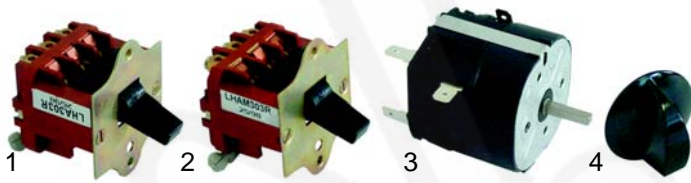

Abb. Pict.	Bestell-Nr. Order-No.	Beschreibung Description	Typ Type	Vergl.-Nr. Comp.-No.
1	527513	Einstellschraube Setting screw		
2	527514	Stern (oben) Star (above)		
3	527515	Sektionsblech Section sheet metal	Jolly	
4	527516	Stern (mittig) Star (middle)	Major	
5	527517	Feder Spring		
6	527519	Stern (unten) Star (below)		

Abb. Pict.	Bestell-Nr. Order-No.	Beschreibung Description	Typ Type	Vergl.-Nr. Comp.-No.
1	527520	Siebträgerhalter Filter support holder	Jolly Major	
2	527521	Kaffeepresser Coffee press	Jolly Major	

Abb. Pict.	Bestell-Nr. Order-No.	Beschreibung Description	Typ Type	Vergl.-Nr. Comp.-No.
1	346147	Schalter Switch		
2	346148	Schalter/tastend Switch/key		
3	111012	Knebel Knob		

Abb. Pict.	Bestell-Nr. Order-No.	Beschreibung Description	Typ Type	Vergl.-Nr. Comp.-No.
1	346149	Schalter Switch		
2	346150	Schalter/tastend Switch/key		
3	350037	Zeitschalter Time Switch		
4	111175	Knebel Knob		