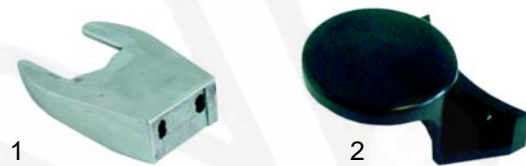

Abb. Pict.	Bestell-Nr. Order-No.	Beschreibung Description	Typ Type	Vergl.-Nr. Comp.-No.
1	527513	Einstellschraube Setting screw		
2	527514	Stern (oben) Star (above)		
3	527515	Sektionsblech Section sheet metal	Jolly	
4	527516	Stern (mittig) Star (middle)	Major	
5	527517	Feder Spring		
6	527519	Stern (unten) Star (below)		

Abb. Pict.	Bestell-Nr. Order-No.	Beschreibung Description	Typ Type	Vergl.-Nr. Comp.-No.
1	527520	Siebträgerhalter Filter support holder	Jolly Major	
2	527521	Kaffeepresser Coffee press	Jolly Major	

Abb. Pict.	Bestell-Nr. Order-No.	Beschreibung Description	Typ Type	Vergl.-Nr. Comp.-No.
1	346147	Schalter Switch		
2	346148	Schalter/tastend Switch/key		
3	111012	Knebel Knob		