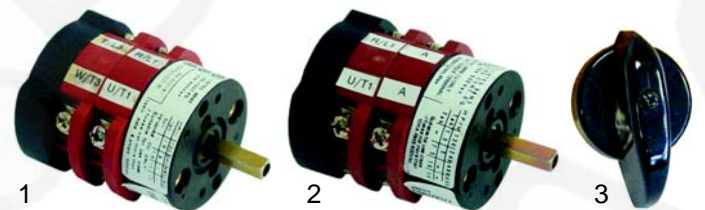

Abb. Pict.	Bestell-Nr. Order-No.	Beschreibung Description	Typ Type	Vergl.-Nr. Comp.-No.
1	527513	Einstellschraube Setting screw		
2	527514	Stern (oben) Star (above)		
3	527515	Sektionsblech Section sheet metal	Jolly	
4	527516	Stern (mittig) Star (middle)	Major	
5	527517	Feder Spring		
6	527519	Stern (unten) Star (below)		

Abb. Pict.	Bestell-Nr. Order-No.	Beschreibung Description	Typ Type	Vergl.-Nr. Comp.-No.
1	527520	Siebträgerhalter Filter support holder	Jolly Major	
2	527521	Kaffeepresser Coffee press	Jolly Major	

Abb. Pict.	Bestell-Nr. Order-No.	Beschreibung Description	Typ Type	Vergl.-Nr. Comp.-No.
1	346147	Schalter Switch		
2	346148	Schalter/tastend Switch/key		
3	111012	Knebel Knob		

Abb. Pict.	Bestell-Nr. Order-No.	Beschreibung Description	Typ Type	Vergl.-Nr. Comp.-No.
1	346149	Schalter Switch		
2	346150	Schalter/tastend Switch/key		
3	350037	Zeitschalter Time Switch		
4	111175	Knebel Knob		