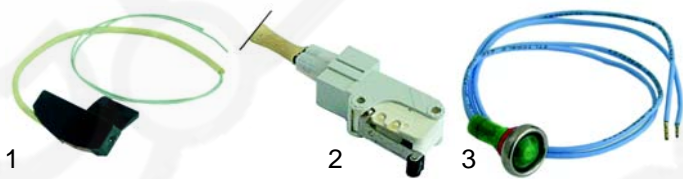

Abb. Pict.	Bestell-Nr. Order-No.	Beschreibung Description	Typ Type	Vergl.-Nr. Comp.-No.
1	527513	Einstellschraube Setting screw		
2	527514	Stern (oben) Star (above)		
3	527515	Sektionsblech Section sheet metal	Jolly	
4	527516	Stern (mittig) Star (middle)	Major	
5	527517	Feder Spring		
6	527519	Stern (unten) Star (below)		

Abb. Pict.	Bestell-Nr. Order-No.	Beschreibung Description	Typ Type	Vergl.-Nr. Comp.-No.
1	527520	Siebträgerhalter Filter support holder	Jolly Major	
2	527521	Kaffeepresser Coffee press	Jolly Major	

Abb. Pict.	Bestell-Nr. Order-No.	Beschreibung Description	Typ Type	Vergl.-Nr. Comp.-No.
1	346147	Schalter Switch		
2	346148	Schalter/tastend Switch/key		
3	111012	Knebel Knob		

Abb. Pict.	Bestell-Nr. Order-No.	Beschreibung Description	Typ Type	Vergl.-Nr. Comp.-No.
1	346149	Schalter Switch		
2	346150	Schalter/tastend Switch/key		
3	350037	Zeitschalter Time Switch		
4	111175	Knebel Knob		

Abb. Pict.	Bestell-Nr. Order-No.	Beschreibung Description	Typ Type	Vergl.-Nr. Comp.-No.
1	346151	Mikroschalter (oben) Micro switch (above)		
2	346152	Mikroschalter (unten) Micro switch (below)		
3	359312	Signallampe Signal lamp		