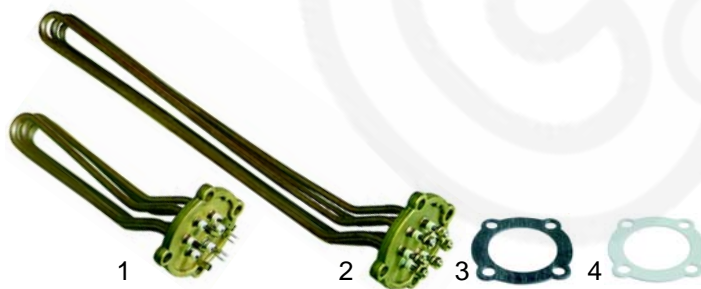

Heizkörper/Heaters

Abb. Pict.	Bestell-Nr. Order-No.	Beschreibung Description
1	417100	Heizkörper (1 + 2 Gruppen), 2800W, 230V Heater (1 + 2 groups) 2800W, 230V
2	417101	Heizkörper 3 Gruppen, 5000W, 230V Heater 3 groups 5000W, 230V
3	528437	Dichtung Gasket
4	528438	Dichtung (Teflon) Gasket (teflon)

Ventile/Valves

Abb. Pict.	Bestell-Nr. Order-No.	Beschreibung Description
1	529312	Sicherheitsventil, 1,8bar, 3/8" Safety valve, 1,8bar, 3/8"
2	529316	Sicherheitsventil/plombiert, 1,8bar, 3/8" Safety valve/sealt, 1,8bar, 3/8"
3	529303	Entlüftungsventil, 1/4" Empty valve, 1/4"
4	529304	Entlüftungsventil, 1/4" Empty valve, 1/4"
5	529349	Cu-Dichtung, 3/8" Cu-gasket, 3/8"
6	529361	Cu-Dichtung, 1/4" Cu-gasket, 1/4"