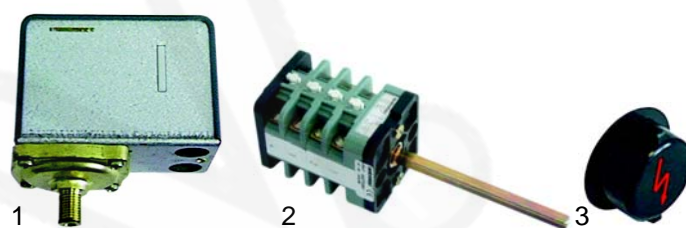

Magnetventile Zubehör/Solenoid valve accessories

Abb. Pict.	Bestell-Nr. Order-No.	Beschreibung Description
1	371090	Stecker/groß Plug/big
2	371095	O-Ring/viton O-Ring/viton
3	371100	O-Ring/Silikon O-Ring/Silicon

Pressostate/Schalter/Pressure switches/switches

Abb. Pict.	Bestell-Nr. Order-No.	Beschreibung Description
1	541021	Pressostat Pressure switch
2	346011	Hauptschalter Main switch
3	111076	Knebel Knob

Schalter/Lampen/Switches/lamps

Abb. Pict.	Bestell-Nr. Order-No.	Beschreibung Description
1	346012	Wippenschalter Cradle switch
2	359044	Signallampe/klar, 12mm, 230V Signal lamp/clear, 12mm, 230V
3	359042	Signallampe/gelb, 12mm, 230V Signal lamp/yellow, 12mm, 230V