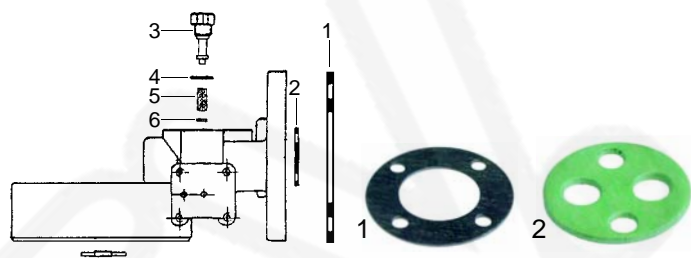

Rohre/Pipes

Abb. Pict.	Bestell-Nr. Order-No.	Beschreibung Description
1	528457	Dampfrohr Steampipe
2	528458	Dampfrohr, MK10 Steampipe, MK10
2	528459	Dampfrohr, (CNS), MK10 Steampipe, (stainless steel), MK10
3	528460	Wasserrohr Waterpipe

Abb. Pict.	Bestell-Nr. Order-No.	Beschreibung Description
1	528461	Feder Spring
2	528462	O-Ring O-ring
3	528463	Dichtung Gasket

Gruppe/Group

Abb. Pict.	Bestell-Nr. Order-No.	Beschreibung Description
1	528464	Gruppendichtung Group gasket
2	528465	Dichtung Gasket