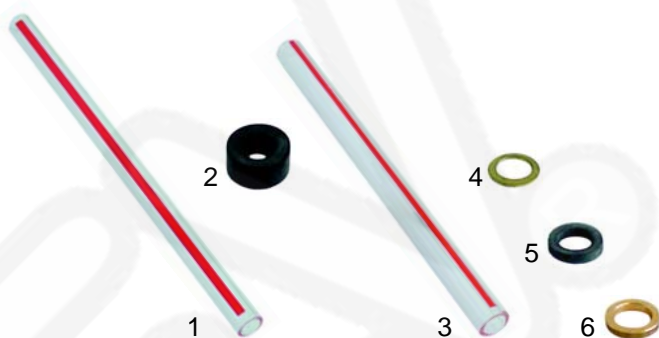

Rohre/Pipes

Abb. Pict.	Bestell-Nr. Order-No.	Beschreibung Description
1	528457	Dampfrohr Steampipe
2	528458	Dampfrohr, MK10 Steampipe, MK10
2	528459	Dampfrohr, (CNS), MK10 Steampipe, (stainless steel), MK10
3	528460	Wasserrohr Waterpipe

Abb. Pict.	Bestell-Nr. Order-No.	Beschreibung Description
1	528461	Feder Spring
2	528462	O-Ring O-ring
3	528463	Dichtung Gasket

Wasserstandsglas/Level glass

Abb. Pict.	Bestell-Nr. Order-No.	Beschreibung Description
1	528440	Wasserstandsglas Level glass
2	528441	Wasserstandsglasdichtung Level glass gasket
3	528442	Wasserstandsglas, MK10 Level glass, MK10
4	528443	Scheibe Washer
5	528444	Dichtung Gasket
6	528445	Druckscheibe Press-Washer