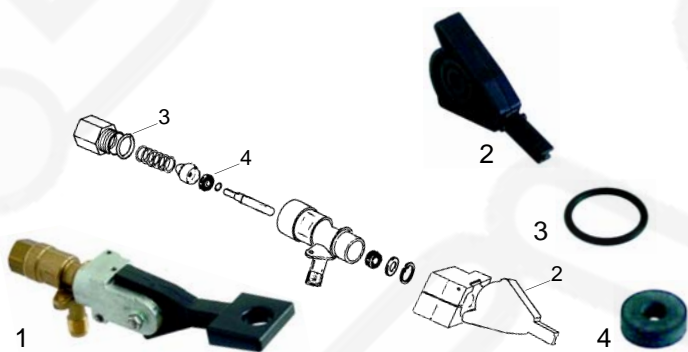

Ventile/Valves

Abb. Pict.	Bestell-Nr. Order-No.	Beschreibung Description
1	528446	Rückschlagventil Non-return valve
2	528447	Sicherheitsventil Safety valve

Wasserfüllventil/Water intake valve

Abb. Pict.	Bestell-Nr. Order-No.	Beschreibung Description
1	528448	Wasserfüllventil Water intake valve
2	528449	Feder Spring
3	111077	Griff Handle

Wasserfüllventil/Water intake valve

Abb. Pict.	Bestell-Nr. Order-No.	Beschreibung Description
1	528450	Wasserfüllventil Water intake valve
2	111078	Hebel/Griff Lever/handle

Hähne/Taps

Abb. Pict.	Bestell-Nr. Order-No.	Beschreibung Description
1	528451	Dampf/Wasserhahn, kpl. Steam/Watertap, cpl.
2	111079	Knebel Knob
3	528452	Dichtung, 14 x 4mm Gasket, 14 x 4mm
4	528402	O-Ring (Viton) O-ring (viton)

Abb. Pict.	Bestell-Nr. Order-No.	Beschreibung Description
1	528454	Dampf/Wasserhahn, kpl., MK10 Steam/Watertap, cpl., MK10
2	111083	Hebel Lever
3	528455	O-Ring O-ring
4	528456	Dichtung Gasket

1
Passend für/Suitable for Conti