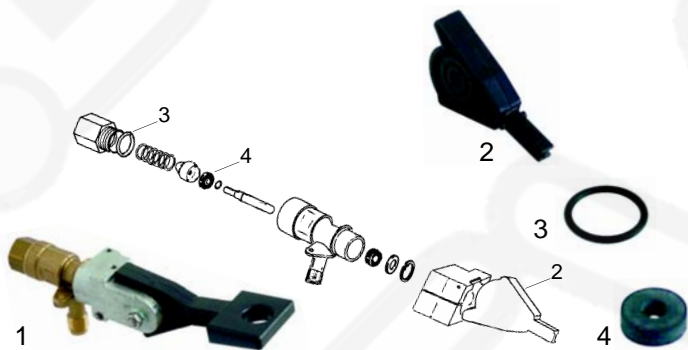

Ventile/Valves

Abb. Pict.	Bestell-Nr. Order-No.	Beschreibung Description
1	528446	Rückschlagventil Non-return valve
2	528447	Sicherheitsventil Safety valve

Wasserfüllventil/Water intake valve

Abb. Pict.	Bestell-Nr. Order-No.	Beschreibung Description
1	528448	Wasserfüllventil Water intake valve
2	528449	Feder Spring
3	111077	Griff Handle

Wasserfüllventil/Water intake valve

Abb. Pict.	Bestell-Nr. Order-No.	Beschreibung Description
1	528450	Wasserfüllventil Water intake valve
2	111078	Hebel/Griff Lever/handle

Hähne/Taps

Abb. Pict.	Bestell-Nr. Order-No.	Beschreibung Description
1	528451	Dampf/Wasserhahn, kpl. Steam/Watertap, cpl.
2	111079	Knebel Knob
3	528452	Dichtung, 14 x 4mm Gasket, 14 x 4mm
4	528402	O-Ring (Viton) O-ring (viton)

Abb. Pict.	Bestell-Nr. Order-No.	Beschreibung Description
1	528454	Dampf/Wasserhahn, kpl., MK10 Steam/Watertap, cpl., MK10
2	111083	Hebel Lever
3	528455	O-Ring O-ring
4	528456	Dichtung Gasket

1
Passend für/Suitable for Conti