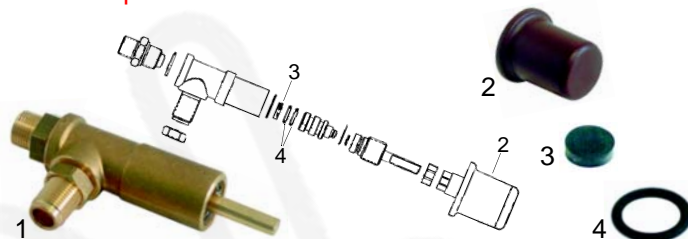

Ventile/Valves

Abb. Pict.	Bestell-Nr. Order-No.	Beschreibung Description
1	528446	Rückschlagventil Non-return valve
2	528447	Sicherheitsventil Safety valve

Wasserfüllventil/Water intake valve

Abb. Pict.	Bestell-Nr. Order-No.	Beschreibung Description
1	528448	Wasserfüllventil Water intake valve
2	528449	Feder Spring
3	111077	Griff Handle

Wasserfüllventil/Water intake valve

Abb. Pict.	Bestell-Nr. Order-No.	Beschreibung Description
1	528450	Wasserfüllventil Water intake valve
2	111078	Hebel/Griff Lever/handle

Hähne/Taps

Abb. Pict.	Bestell-Nr. Order-No.	Beschreibung Description
1	528451	Dampf/Wasserhahn, kpl. Steam/Watertap, cpl.
2	111079	Knebel Knob
3	528452	Dichtung, 14 x 4mm Gasket, 14 x 4mm
4	528402	O-Ring (Viton) O-ring (viton)

Abb. Pict.	Bestell-Nr. Order-No.	Beschreibung Description
1	528454	Dampf/Wasserhahn, kpl., MK10 Steam/Watertap, cpl., MK10
2	111083	Hebel Lever
3	528455	O-Ring O-ring
4	528456	Dichtung Gasket

1
Passend für/Suitable for Conti