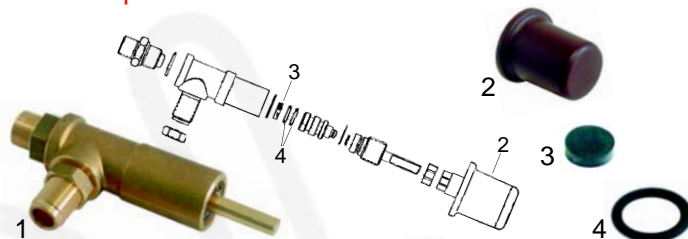

Abb. Pict.	Bestell-Nr. Order-No.	Beschreibung Description
1	528461	Feder Spring
2	528462	O-Ring O-ring
3	528463	Dichtung Gasket

Wasserstandsglas/Level glass

Abb. Pict.	Bestell-Nr. Order-No.	Beschreibung Description
1	528440	Wasserstandsglas Level glass
2	528441	Wasserstandsglasdichtung Level glass gasket
3	528442	Wasserstandsglas, MK10 Level glass, MK10
4	528443	Scheibe Washer
5	528444	Dichtung Gasket
6	528445	Druckscheibe Press-Washer

Ventile/Valves

Abb. Pict.	Bestell-Nr. Order-No.	Beschreibung Description
1	528446	Rückschlagventil Non-return valve
2	528447	Sicherheitsventil Safety valve

Wasserfüllventil/Water intake valve

Abb. Pict.	Bestell-Nr. Order-No.	Beschreibung Description
1	528448	Wasserfüllventil Water intake valve
2	528449	Feder Spring
3	111077	Griff Handle

Wasserfüllventil/Water intake valve

Abb. Pict.	Bestell-Nr. Order-No.	Beschreibung Description
1	528450	Wasserfüllventil Water intake valve
2	111078	Hebel/Griff Lever/handle

Hähne/Taps

Abb. Pict.	Bestell-Nr. Order-No.	Beschreibung Description
1	528451	Dampf/Wasserhahn, kpl. Steam/Watertap, cpl.
2	111079	Knebel Knob
3	528452	Dichtung, 14 x 4mm Gasket, 14 x 4mm
4	528402	O-Ring (Viton) O-ring (viton)

Abb. Pict.	Bestell-Nr. Order-No.	Beschreibung Description
1	528454	Dampf/Wasserhahn, kpl., MK10 Steam/Watertap, cpl., MK10
2	111083	Hebel Lever
3	528455	O-Ring O-ring
4	528456	Dichtung Gasket

1
Passend für/Suitable for Conti