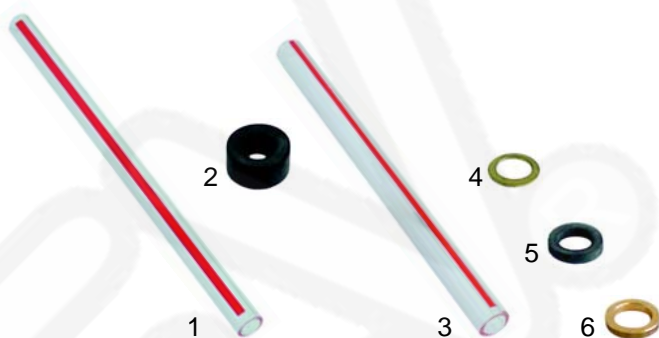

Ventile/Valves

Abb. Pict.	Bestell-Nr. Order-No.	Beschreibung Description
1	529312	Sicherheitsventil, 1,8bar, 3/8" Safety valve, 1,8bar, 3/8"
2	529316	Sicherheitsventil/plombiert, 1,8bar, 3/8" Safety valve/sealt, 1,8bar, 3/8"
3	529303	Entlüftungsventil, 1/4" Empty valve, 1/4"
4	529304	Entlüftungsventil, 1/4" Empty valve, 1/4"
5	529349	Cu-Dichtung, 3/8" Cu-gasket, 3/8"
6	529361	Cu-Dichtung, 1/4" Cu-gasket, 1/4"

Wasserstandsglas/Level glass

Abb. Pict.	Bestell-Nr. Order-No.	Beschreibung Description
1	528440	Wasserstandsglas Level glass
2	528441	Wasserstandsglasdichtung Level glass gasket
3	528442	Wasserstandsglas, MK10 Level glass, MK10
4	528443	Scheibe Washer
5	528444	Dichtung Gasket
6	528445	Druckscheibe Press-Washer