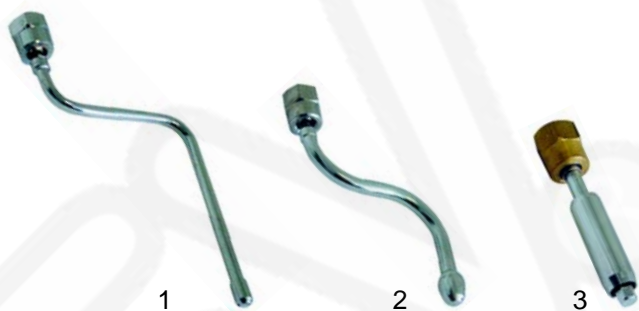

Abb. Pict.	Bestell-Nr. Order-No.	Beschreibung Description
1	528454	Dampf/Wasserhahn, kpl., MK10 Steam/Watertap, cpl., MK10
2	111083	Hebel Lever
3	528455	O-Ring O-ring
4	528456	Dichtung Gasket

1
Passend für/Suitable for Conti

Rohre/Pipes

Abb. Pict.	Bestell-Nr. Order-No.	Beschreibung Description
1	528457	Dampfrohr Steampipe
2	528458	Dampfrohr, MK10 Steampipe, MK10
2	528459	Dampfrohr, (CNS), MK10 Steampipe, (stainless steel), MK10
3	528460	Wasserrohr Waterpipe

Abb. Pict.	Bestell-Nr. Order-No.	Beschreibung Description
1	528461	Feder Spring
2	528462	O-Ring O-ring
3	528463	Dichtung Gasket

Gruppe/Group

Abb. Pict.	Bestell-Nr. Order-No.	Beschreibung Description
1	528464	Gruppendichtung Group gasket
2	528465	Dichtung Gasket